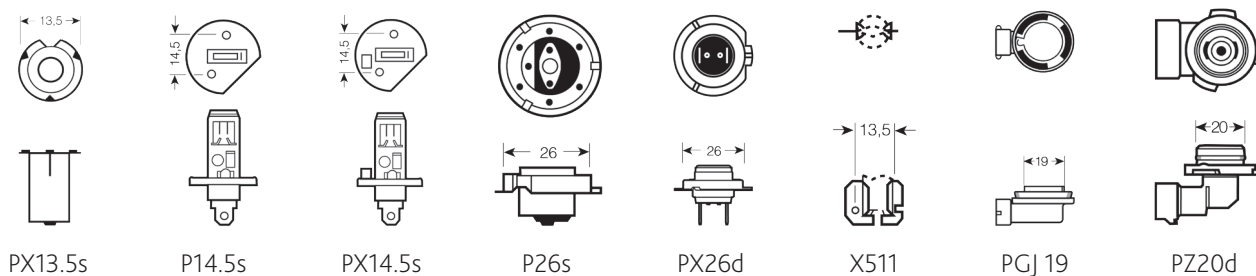

Aperçu: culots des lampes

Suppléments au catalogue de Jahn

halogène

	790A	H4 24 V 100/90 W	P43t
	776XL	H7 12 V 100 W mit Xenon - Gas	PX26d
	691A	H3 6 V 55 W	PK22s
	9005	HB3 12 V 60 W	P20d
	277H	H6M 12 V 18/18 W	PX15d
	271H	H6M 12 V 30/30 W	PX15d

lampes de phares

	1251	12 V 45/40 W *Gelb*	P45t
	1214	6 V 15/15 W	BA20d

armoire d'ampoules

1998L vide

lampes de clign. et de stop

	142A	12 V 21 W *jaune*	BA15s

lampes témoins

	SK/bl	cap. silicone bleu pour 1501 & 1621	
	SK/rt	cap. silicone rouge pour 1501 & 1621	
	SK/gn	cap. silicone vert pour 1501 & 1621	
	SK/KL/GE	cap. silicone jaune pour 1601 etc.	
	SK/KL/or	cap. silicone orange pour 1601 etc.	
	SK/GR/OR	cap. silicone orange pour 1607	
	1561	12 V 5 W	BA9s
	1531	12 V 6 W	BA9s
	1500	6 V 4 W	BA9s
	1560	6 V 5 W	BA9s
	24542/6	12 V 6 W	E10
	24353	24 V 3 W	E10
	1802	6 V 0.6 W pour vélos	E10
	24541	6 V 5 W	E10

HOELZLE.info

Vous ne trouvez pas la lampe à incandescence que vous cherchez?
Appelez-nous, nous vous aiderons volontiers.