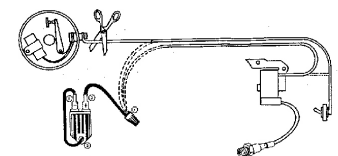

Ø 18 x 27 mm

pour visser

6640

Module d'allumage

pour moteur 1-cylindre

remplace le rupteur pour p.ex. la scie à moteur

Nova31

Bobines d'allumage