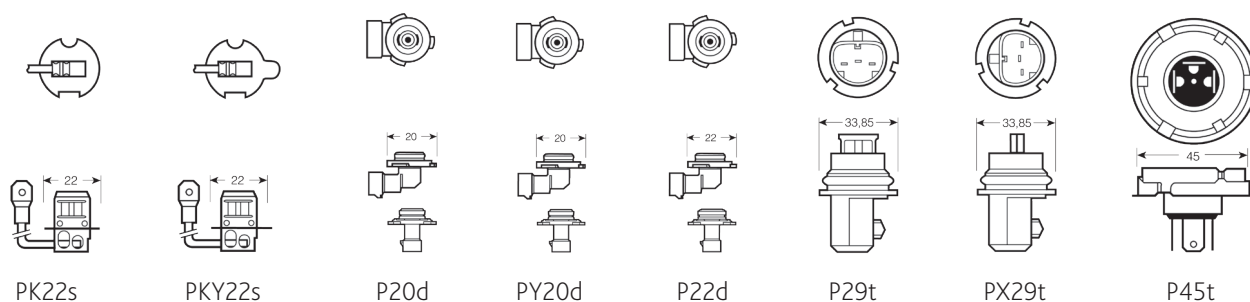

Aperçu: culots des lampes

Suppléments au catalogue de Jahn

halogène

	790A	H4 24 V 100/90 W	P43t
	776XL	H7 12 V 100 W mit Xenon - Gas	PX26d
	691A	H3 6 V 55 W	PK22s
	9005	HB3 12 V 60 W	P20d
	277H	H6M 12 V 18/18 W	PX15d
	271H	H6M 12 V 30/30 W	PX15d

lampes de phares

	1251	12 V 45/40 W *Gelb*	P45t
	1214	6 V 15/15 W	BA20d

armoire d'ampoules

1998L vide

lampes de clign. et de stop

	142A	12 V 21 W *jaune*	BA15s

lampes témoins

	SK/bl	cap. silicone bleu pour 1501 & 1621	
	SK/rt	cap. silicone rouge pour 1501 & 1621	
	SK/gn	cap. silicone vert pour 1501 & 1621	
	SK/KL/GE	cap. silicone jaune pour 1601 etc.	
	SK/KL/or	cap. silicone orange pour 1601 etc.	
	SK/GR/OR	cap. silicone orange pour 1607	
	1561	12 V 5 W	BA9s
	1531	12 V 6 W	BA9s
	1500	6 V 4 W	BA9s
	1560	6 V 5 W	BA9s
	24542/6	12 V 6 W	E10
	24353	24 V 3 W	E10
	1802	6 V 0.6 W pour vélos	E10
	24541	6 V 5 W	E10

HOELZLE.info

Vous ne trouvez pas la lampe à incandescence que vous cherchez?
Appelez-nous, nous vous aiderons volontiers.