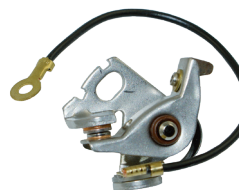

U1730/2

Beru

to fit Bosch
1217 013 021

sans câble

KS465

pour Ducati
6319 57 9180

U2568

Beru