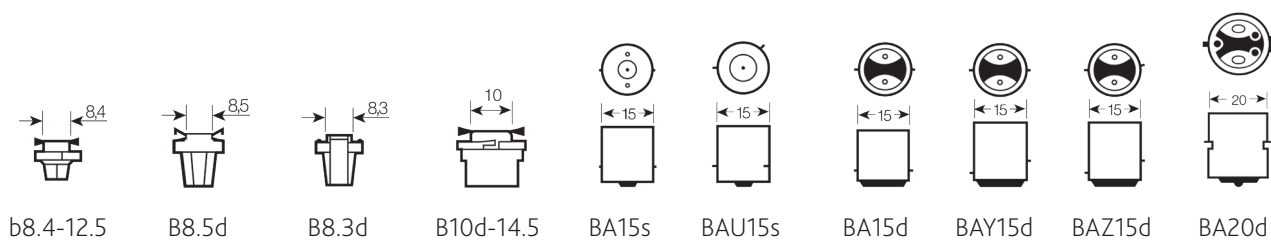

Aperçu: culots des lampes

Suppléments au catalogue de Jahn

halogène

	790A	H4 24 V 100/90 W	P43t
	776XL	H7 12 V 100 W mit Xenon - Gas	PX26d
	691A	H3 6 V 55 W	PK22s
	9005	HB3 12 V 60 W	P20d
	277H	H6M 12 V 18/18 W	PX15d
	271H	H6M 12 V 30/30 W	PX15d

lampes de phares

	1251	12 V 45/40 W *Gelb*	P45t
	1214	6 V 15/15 W	BA20d

armoire d'ampoules

1998L vide

lampes de clign. et de stop

	142A	12 V 21 W *jaune*	BA15s

lampes témoins

	SK/bl	cap. silicone bleu pour 1501 & 1621	
	SK/rt	cap. silicone rouge pour 1501 & 1621	
	SK/gn	cap. silicone vert pour 1501 & 1621	
	SK/KL/GE	cap. silicone jaune pour 1601 etc.	
	SK/KL/or	cap. silicone orange pour 1601 etc.	
	SK/GR/OR	cap. silicone orange pour 1607	
	1561	12 V 5 W	BA9s
	1531	12 V 6 W	BA9s
	1500	6 V 4 W	BA9s
	1560	6 V 5 W	BA9s
	24542/6	12 V 6 W	E10
	24353	24 V 3 W	E10
	1802	6 V 0.6 W pour vélos	E10
	24541	6 V 5 W	E10

HOELZLE.info

Vous ne trouvez pas la lampe à incandescence que vous cherchez?
Appelez-nous, nous vous aiderons volontiers.