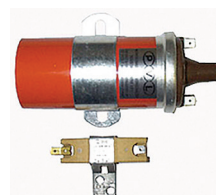

pour la système d'allumage sans
résistance de série

für 4, 5, 6 & 8-Zylinder
Motoren

101110 12 V, universel