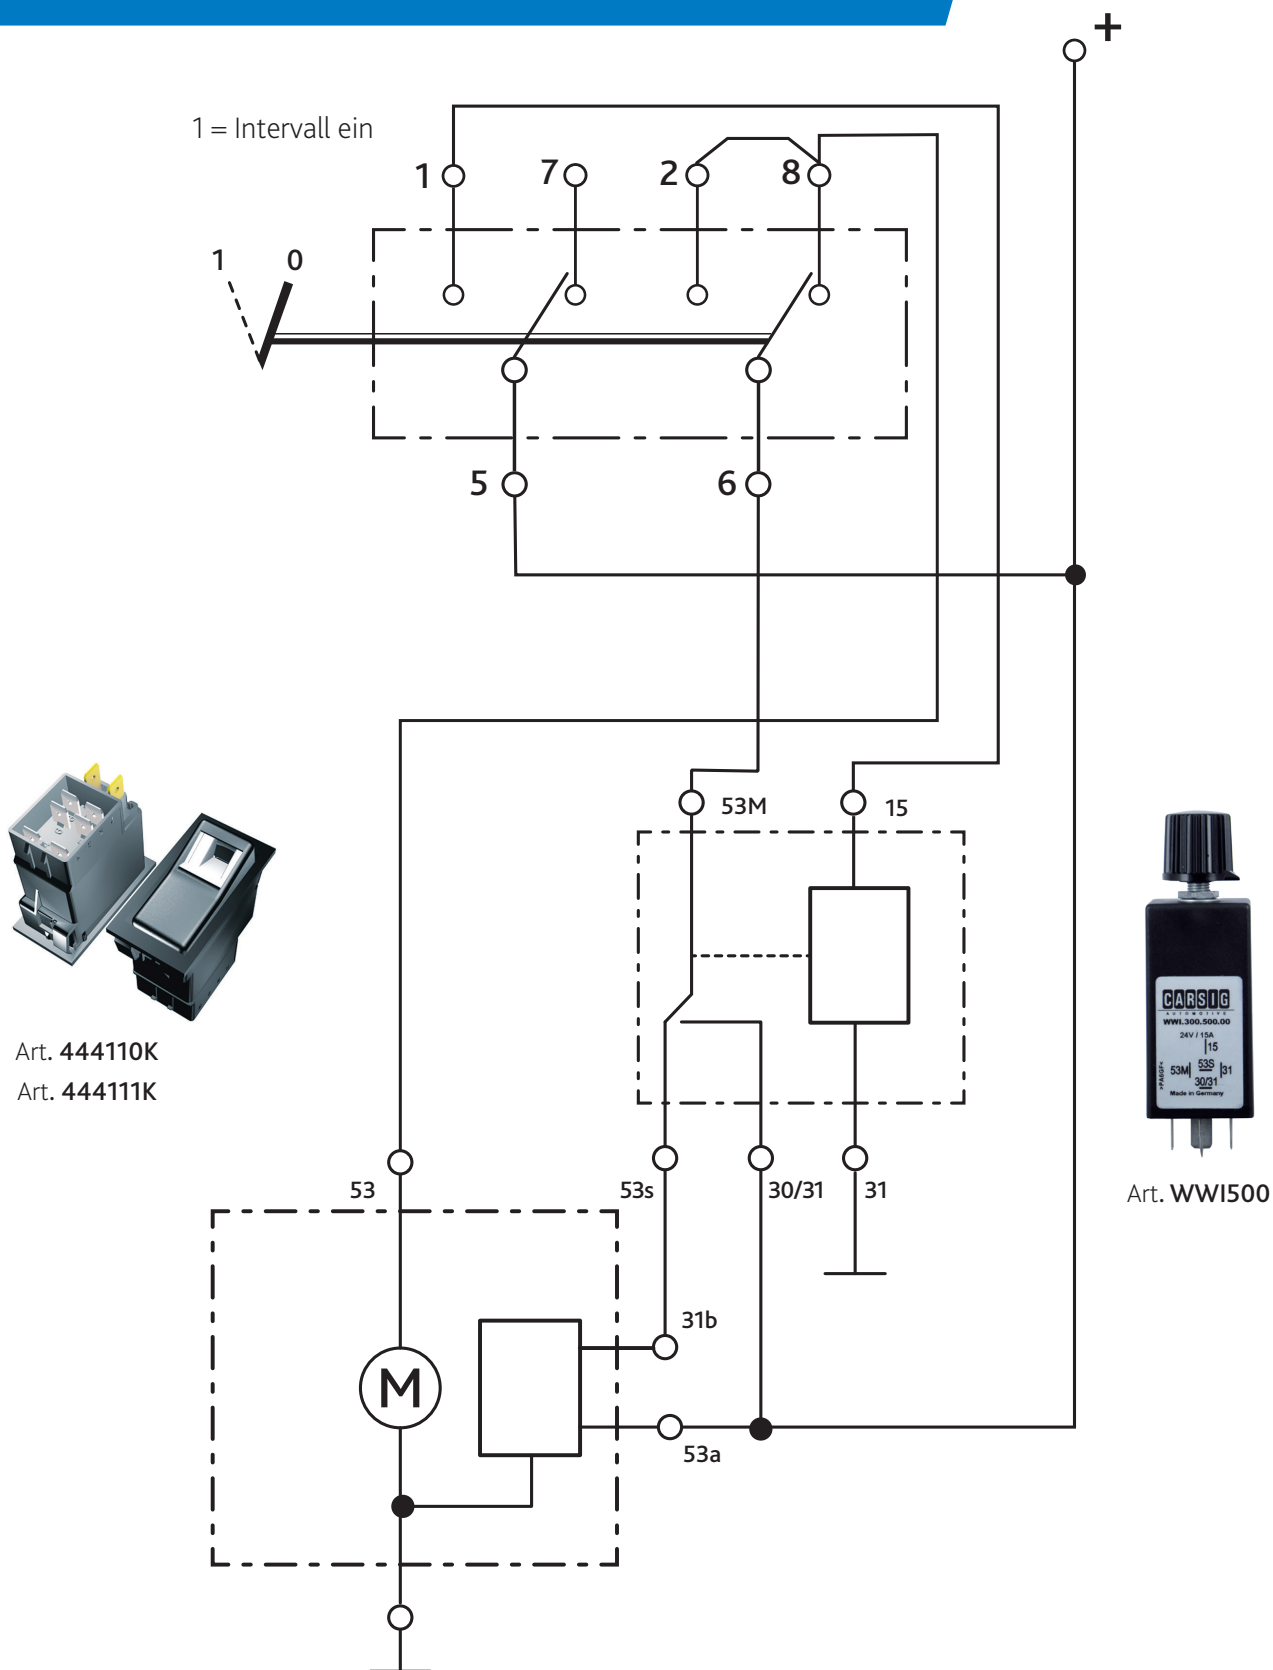

Intervallrelais WWI500 plus Wischerschalter 444091K

Anschluss-Schema

Intervallrelais WWI500 plus Wischerschalter 444110K / 444111K Anschluss-Schema

Art. 444110K
Art. 444111K

Art. WWI500