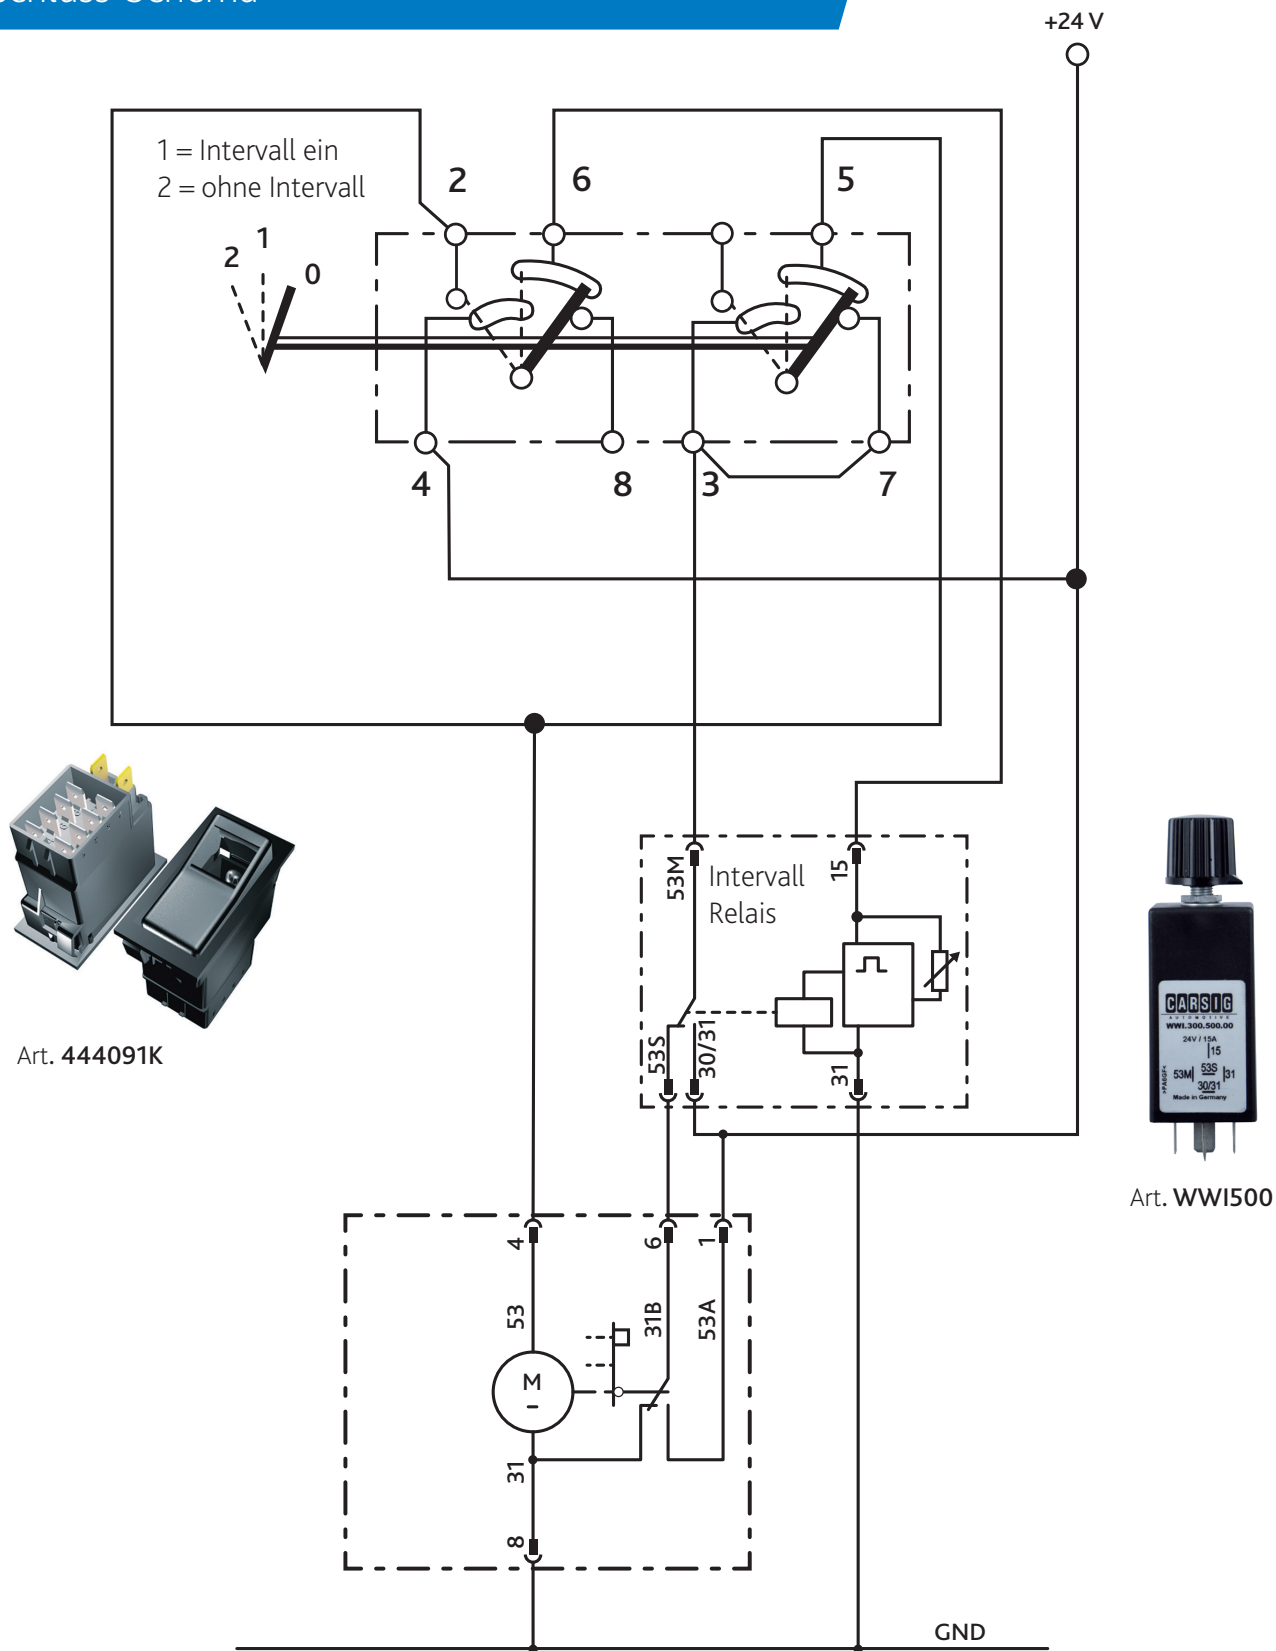

Intervallrelais WWI500 plus Wischerschalter 444091K

Anschluss-Schema

Intervallrelais WWI500 plus Wischerschalter 444110K / 444111K Anschluss-Schema

Art. 444110K
Art. 444111K

Art. WWI500