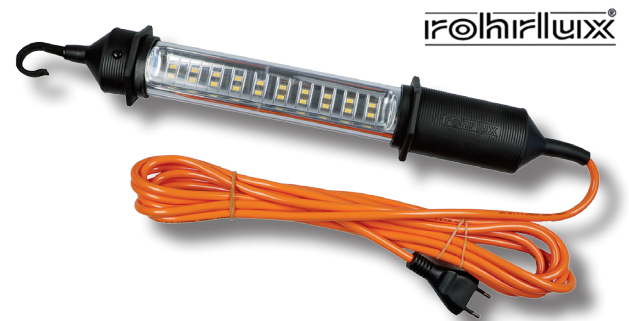

Werkstattlampen 230 V

CE-geprüft

Neon-Stablampen

ab 10 Stk + 10%

Art. **363SL**

14.⁹⁰ (L)

Art. **Tube8W**

Ersatzröhre

7.⁸⁰ (A)

- ✓ 8 Watt
- ✓ 5 m Gummi-Flex Kabel
- ✓ Lampe einfach zu ersetzen

ab 10 Stk + 10%

Art. **363PL**

19.⁸⁰ (L)

Art. **Tube11W**

Ersatzröhre

12.⁸⁰ (A)

- ✓ 11 Watt, Doppelneon
- ✓ 5 m Gummi-Flex Kabel
- ✓ Lampe einfach zu ersetzen

LED-Stablampen

ab 5 Stk + 10%
ab 10 Stk + 20%

Neu

Art. **363LED/NL**

24.⁰⁰ (F)

- ✓ 4 Watt, 400 lm
- ✓ 5 m Gummi-Flex Kabel
- ✓ Neon Look

Art. **LEDLux**

79.⁰⁰ (O)

- ✓ 6 Watt, 620 lm
- ✓ 5 m PUR Kabel
- ✓ 20 SMD LEDs, superhell
- ✓ hergestellt in Deutschland