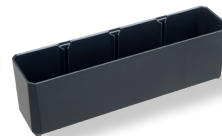

Art. **IB/F3**

52 x 208 x 63 mm

10.⁹⁰ (0)