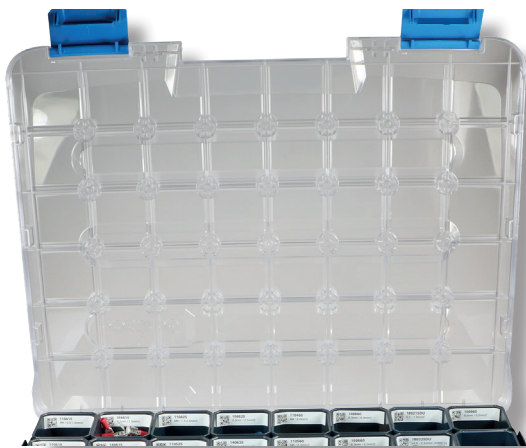

Sortimente in einer T-Boxx A3 von Sortimo

- ✓ Nahezu grenzenlose Kombinierbarkeit der Insetboxen
- ✓ Leicht, robust und stossfest
- ✓ Transparenter Deckel sorgt für Durchblick
- ✓ Abmessung 440 x 350 x 80 mm

Sortimo®

Art. **TBoxxKS**
Sortiment Kabelschuhe

389.00 (0)

- ✓ 1'650-teiliges Sortiment mit den gängigsten isolierten Kabelschuhen, Presskabel- und Stossverbindern, Kabelabzweigklemmen

Art. **TBoxxSG**
Sortiment Sicherungen

389.00 (0)

- ✓ 1'012-teilige Zusammenstellung sämtlicher Standard-Sicherungen für PKW und LKW sowie den wichtigsten Sicherungshaltern

Leere Sortimentsboxen zum Bestücken

Art. **TBoxxA3**

89.⁰⁰ (0)

✓ 48 Fächer

Art. **TBoxxB3**

79.⁰⁰ (0)

24 Fächer

Kombinationsbeispiel

Insetboxen

Art. **IB/A3**

52 x 52 x 63 mm

2.⁹⁰ (0)