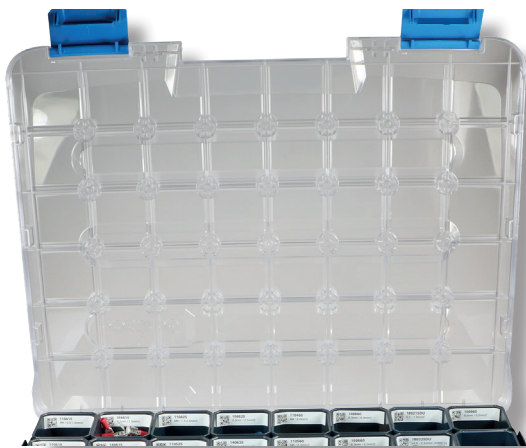

## Sortimente in einer T-Boxx A3 von Sortimo

- ✓ Nahezu grenzenlose Kombinierbarkeit der Insetboxen
- ✓ Leicht, robust und stossfest
- ✓ Transparenter Deckel sorgt für Durchblick
- ✓ Abmessung 440 x 350 x 80 mm

# Sortimo®

Art. **TBoxxKS**  
Sortiment Kabelschuhe

**389.00** (0)

- ✓ 1'650-teiliges Sortiment mit den gängigsten isolierten Kabelschuhen, Presskabel- und Stossverbindern, Kabelabzweigklemmen

Art. **TBoxxSG**  
Sortiment Sicherungen

## Leere Sortimentsboxen zum Bestücken

Art. **TBoxxA3**

**89.<sup>00</sup> (0)**

✓ 48 Fächer

Art. **TBoxxB3**

**79.<sup>00</sup> (0)**

24 Fächer

Kombinationsbeispiel