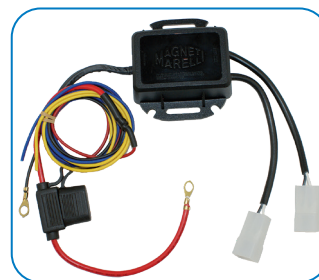

## LED Tagfahrleuchten

Art. LPQ080/2  
128.<sup>00</sup> (B)

- ✓ Neu auch für Hybridfahrzeuge und Fahrzeuge mit Ladeabschaltung geeignet
- ✓ LED-Tagfahrleuchtenset mit 4 LEDs
- ✓ Nach ECE R87 Norm
- ✓ 126 x 23 x 29 mm
- ✓ 12 V & 24 V

- ✓ LED-Tagfahrleuchtenset mit 4 LEDs
- ✓ Nach ECE R87 Norm
- ✓ Ø 90 mm x 56 mm
- ✓ 12 V & 24 V

Art. LAQ010  
118.<sup>00</sup> (B)

## LED Tagfahrleuchten

Art. DRL9

135.<sup>50</sup> (F)

- ✓ LED-Tagfahrleuchtenset mit 9 LEDs
- ✓ Nach ECE R87 Norm
- ✓ 125 x 23 x 25 mm
- ✓ 12 V

Art. LEDDRL102

169.<sup>40</sup> (F)

- ✓ LED-Tagfahrleuchtenset
- ✓ Nach ECE R 87 Norm
- ✓ 165 x 18 x 32 mm
- ✓ Dimmbar
- ✓ 12 V

Art. FBRL0398

202.<sup>90</sup> (B)

- ✓ LED-Tagfahrleuchtenset mit 18 LEDs
- ✓ Nach ECE R87 & R7 Norm
- ✓ 190 x 36 x 56 mm
- ✓ Dimmbar für Standlichtfunktion
- ✓ 12 V & 24 V