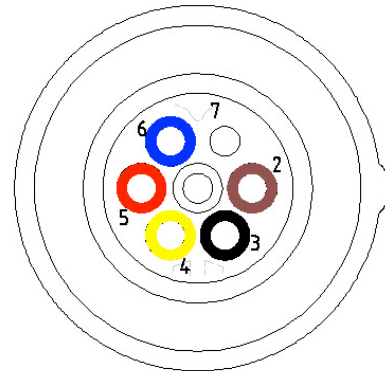

Pinbelegung DIN-Stecker und Dose 7-polig

Buchsengehäuse (Stecker)		
Pos.	Farben	Funktion
1	Weiss	Masse
2	Braun	Schlusslicht
3	Schwarz	Rückfahrlicht
4	Gelb	Blinker
5	Rot	Stop
6	Blau	Nebelleuchte
7	-	-

Stiftgehäuse (Dose)		
Pos.	Farben	Funktion
1	Weiss	Masse
2	Braun	Schlusslicht
3	Schwarz	Rückfahrlicht
4	Gelb	Blinker
5	Rot	Stop
6	Blau	Nebelleuchte
7	-	-

Für SIM - Leuchten:

- 301492000
- 301492200
- 301492400
- 301492600