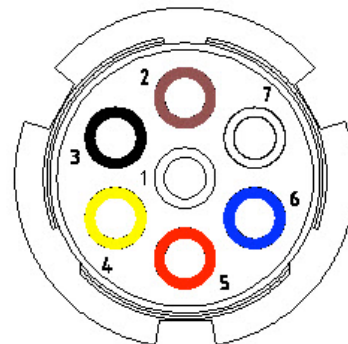

Pinbelegung DIN-Stecker und Dose 7-polig

Buchsengehäuse (Stecker)		
Pos.	Farben	Funktion
1	Weiss	Masse
2	Braun	Schlusslicht
3	Schwarz	Rückfahrlicht
4	Gelb	Blinker
5	Rot	Stop
6	Blau	Nebelleuchte
7	-	-

Stiftgehäuse (Dose)		
Pos.	Farben	Funktion
1	Weiss	Masse
2	Braun	Schlusslicht
3	Schwarz	Rückfahrlicht
4	Gelb	Blinker
5	Rot	Stop
6	Blau	Nebelleuchte
7	-	-

Für SIM - Leuchten:

- 301492000
- 301492200
- 301492400
- 301492600