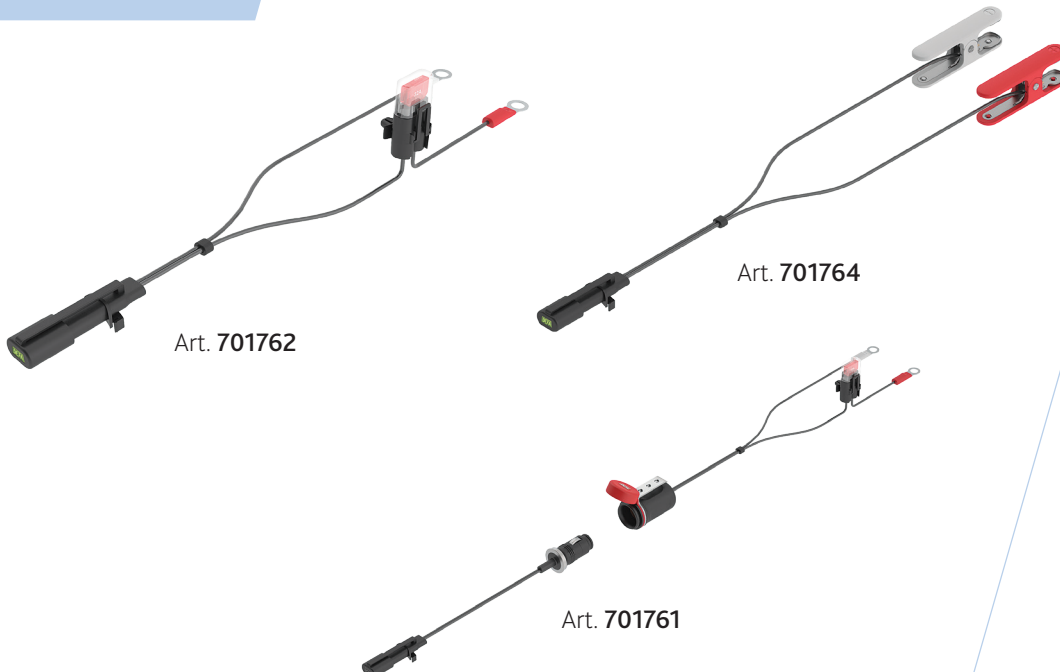

DEFA Power Systems Batterieladegeräte Werkstatt 12 V

Lieferumfang

Art. SC4, Art. SC6, Art. SC8, Art. SC10

Zubehör

Art. 701762

Art. 701764

Art. 701761