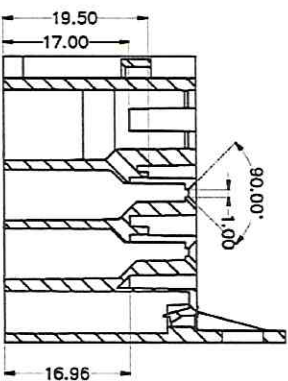

Relaisgehäuse nicht geeignet für die Verwendung von Tyco Crimpkontakten!!!!

Material PA66

Mini Relay Socket with bracket - extension forms side
Mini-Relaissockel mit Lasche - Erweiterungsaufnahme vorn

Create:	Date:	12.2021
Check:	Version:	3