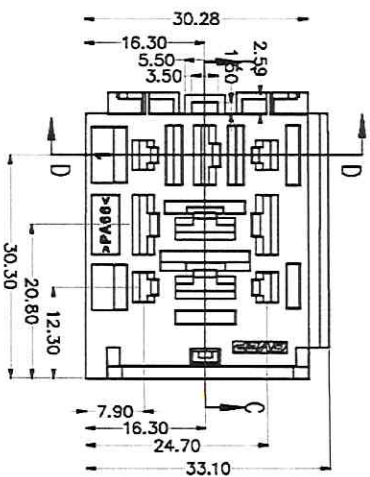

Relaisgehäuse nicht geeignet für die Verwendung von Tyco Crimpkontakten!!!!

Material PA66

Mini Relay Socket with bracket - extension forms side
Mini-Relaissockel mit Lasche - Erweiterungsaufnahme vorn

Create:	Date:	12.2021
Check:	Version:	3