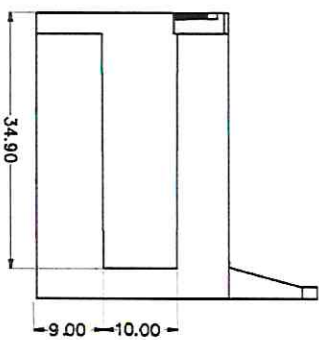

Relaisgehäuse nicht geeignet für die Verwendung von Tyco Crimpkontakten!!!!

Material PA66

Mini Relay Socket with bracket - extension forms side
Mini-Relaissockel mit Lasche - Erweiterungsaufnahme vorn

Create:	Date:	12.2021
Check:	Version:	3