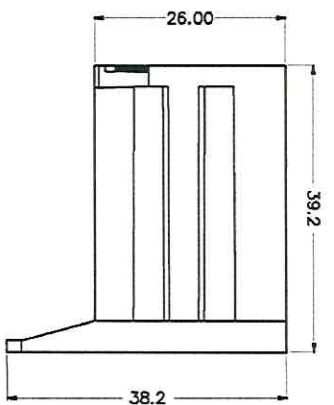

Relaisgehäuse nicht geeignet für die Verwendung von Tyco Crimpkontakten!!!!

Material PA66

Mini Relay Socket with bracket - extension forms side
Mini-Relaissockel mit Lasche - Erweiterungsaufnahme vorn

Create:	Date:	12.2021
Check:	Version:	3