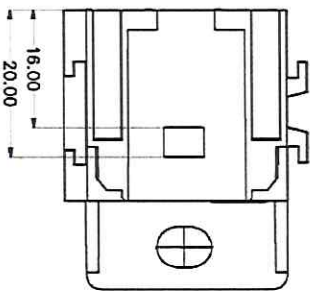

Relaisgehäuse nicht geeignet für die Verwendung von Tyco Crimpkontakten!!!!

Material PA66

Mini Relay Socket with bracket - extension forms side
Mini-Relaissockel mit Lasche - Erweiterungsaufnahme vorn

Create:	Date:	12.2021
Check:	Version:	3