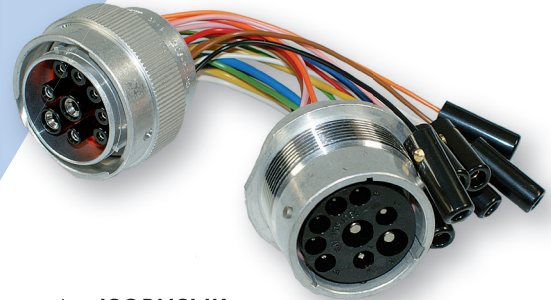

Prüfkabelsortimente für Land- und Baumaschinen

- ✓ die gängigsten Steckverbindungen als fertige Prüfkabel in verschiedenen Sortimenten erhältlich
- ✓ Deutsch, Deutsch-Mini, Deutsch ISO-BUS, Superseal und Einspritzstecker
- ✓ jedem Pin ist eine andere Kabelfarbe zugeordnet
- ✓ mit Bananensteckern an den Prüfleitungen

Art. **ISOBUSMK**
Deutsch ISO-BUS Prüfkabel, 9-polig
199.⁰⁰ (0)

Art. **ESPK/2**
Einspritzstecker-Prüfkabel, 2-polig
29.⁹⁰ (0)

Art. **ESPK/3**
Einspritzstecker-Prüfkabel, 3-polig
34.⁰⁰ (0)

Art. **DTPKSort**
Deutsch DT-Prüfkabelsortiment
2- bis 12-polig
349.⁰⁰ (0)

Art. **DTMPKSort**
Deutsch DTM-Prüfkabelsortiment
2- bis 12-polig
409.⁰⁰ (0)

Art. **SSPKSort**
Superseal-Prüfkabelsortiment
1- bis 6-polig
229.⁰⁰ (0)