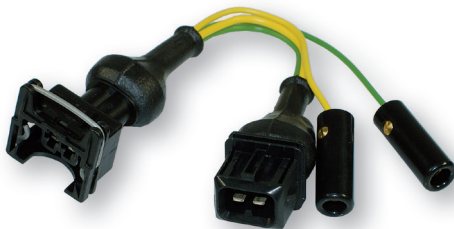

Prüfkabelsortimente für Land- und Baumaschinen

- ✓ die gängigsten Steckverbindungen als fertige Prüfkabel in verschiedenen Sortimenten erhältlich
- ✓ Deutsch, Deutsch-Mini, Deutsch ISO-BUS, Superseal und Einspritzstecker
- ✓ jedem Pin ist eine andere Kabelfarbe zugeordnet
- ✓ mit Bananensteckern an den Prüfleitungen

Art. **ISOBUSMK**
Deutsch ISO-BUS Prüfkabel, 9-polig
199.⁰⁰ (0)

Art. **ESPK/2**
Einspritzstecker-Prüfkabel, 2-polig
29.⁹⁰ (0)

Art. **ESPK/3**
Einspritzstecker-Prüfkabel, 3-polig
34.⁰⁰ (0)

Art. **DTPKSort**
Deutsch DT-Prüfkabelsortiment
2- bis 12-polig
349.⁰⁰ (0)

Art. **DTMPKSort**
Deutsch DTM-Prüfkabelsortiment
2- bis 12-polig
409.⁰⁰ (0)

Art. **SSPKSort**
Superseal-Prüfkabelsortiment
1- bis 6-polig
229.⁰⁰ (0)