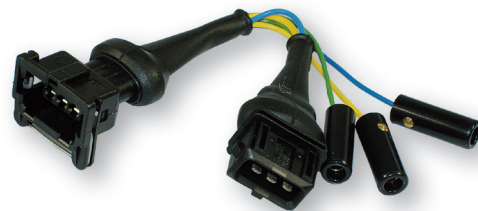

Prüfkabelsortimente für Land- und Baumaschinen

- ✓ die gängigsten Steckverbindungen als fertige Prüfkabel in verschiedenen Sortimenten erhältlich
- ✓ Deutsch, Deutsch-Mini, Deutsch ISO-BUS, Superseal und Einspritzstecker
- ✓ jedem Pin ist eine andere Kabelfarbe zugeordnet
- ✓ mit Bananensteckern an den Prüfleitungen

Art. **ISOBUSMK**
Deutsch ISO-BUS Prüfkabel, 9-polig
199.⁰⁰ (0)

Art. **ESPK/2**
Einspritzstecker-Prüfkabel, 2-polig
29.⁹⁰ (0)

Art. **ESPK/3**
Einspritzstecker-Prüfkabel, 3-polig
34.⁰⁰ (0)

Art. **DTPKSort**
Deutsch DT-Prüfkabelsortiment
2- bis 12-polig
349.⁰⁰ (0)

Art. **DTMPKSort**
Deutsch DTM-Prüfkabelsortiment
2- bis 12-polig
409.⁰⁰ (0)

Art. **SSPKSort**
Superseal-Prüfkabelsortiment
1- bis 6-polig
229.⁰⁰ (0)