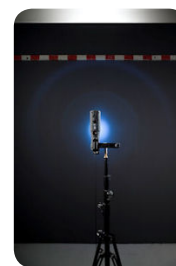

### ✓ Helles, gleichmässiges Licht

- 20 Hochleistungs-SMDs auf Hochglanzreflektor
- Lichtausbeute: 620 Lumen
- Sehr breiter Lichtkegel dank 120° Abstrahlwinkel

### ✓ Perfekte Handhabung

- Kein Wegrollen möglich
- Schlanke Bauweise
- Haken mit Verdrehschutz

LEDLux

Strip-LED

Standard-LED

NoName-LED