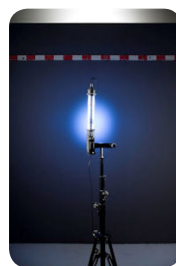

### ✓ Helles, gleichmässiges Licht

- 20 Hochleistungs-SMDs auf Hochglanzreflektor
- Lichtausbeute: 620 Lumen
- Sehr breiter Lichtkegel dank 120° Abstrahlwinkel

### ✓ Perfekte Handhabung

- Kein Wegrollen möglich
- Schlanke Bauweise
- Haken mit Verdrehschutz

LEDLux

Strip-LED

Standard-LED

NoName-LED