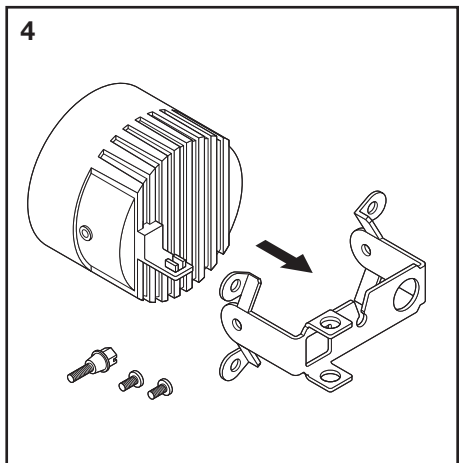

LED driving®

FOG TY MOUNT

OSRAM

TOYOTA	AVENSIS	04/2006
	AURIS	10/2006
	AVANZA	08/2006
	BB	08/2005
	BELTA	09/2005
	CAMRY	01/2006
	COASTER	08/2007
	COROLLA SEDAN	11/2006
	COROLLA VERSO Facelift	05/2007
	HIGHLANDER	05/2007
	IQ	03/2008
	KLUGER	07/2007
	NOAH / VOXY	05/2007
	PREVIA/TARAGO/ESTIMA	01/2006
	PRIUS	01/2008
	RAV 4	11/2005
	RACTIS	08/2005
	VITZ	01/2005
WISH	08/2005	
YARIS	08/2005	
DAIHATSU	MATERIA	09/2006
LEXUS	IS	12/2007
	LX570	11/2007
	RX	01/2009