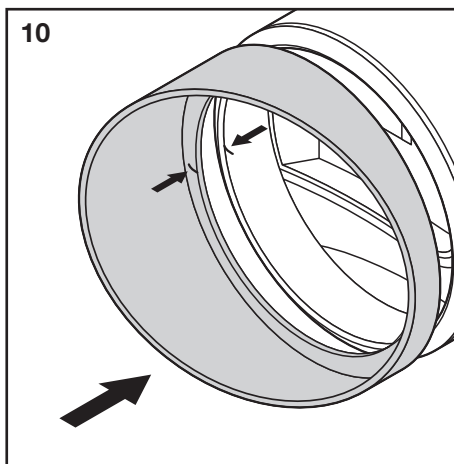

LED driving®

FOG TY MOUNT

OSRAM

TOYOTA	AVENSIS	04/2006
	AURIS	10/2006
	AVANZA	08/2006
	BB	08/2005
	BELTA	09/2005
	CAMRY	01/2006
	COASTER	08/2007
	COROLLA SEDAN	11/2006
	COROLLA VERSO Facelift	05/2007
	HIGHLANDER	05/2007
	IQ	03/2008
	KLUGER	07/2007
	NOAH / VOXY	05/2007
	PREVIA/TARAGO/ESTIMA	01/2006
	PRIUS	01/2008
	RAV 4	11/2005
	RACTIS	08/2005
	VITZ	01/2005
WISH	08/2005	
YARIS	08/2005	
DAIHATSU	MATERIA	09/2006
LEXUS	IS	12/2007
	LX570	11/2007
	RX	01/2009