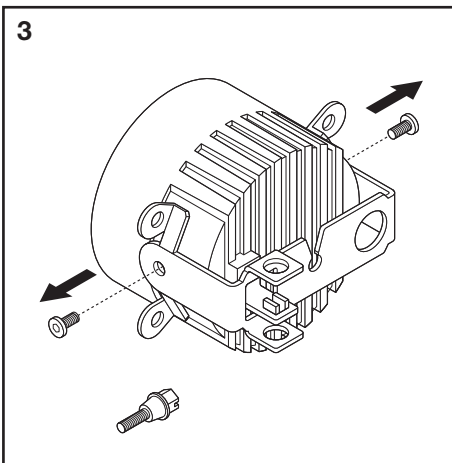

LED driving®

FOG TY MOUNT

OSRAM

TOYOTA	AVENSIS	04/2006
	AURIS	10/2006
	AVANZA	08/2006
	BB	08/2005
	BELTA	09/2005
	CAMRY	01/2006
	COASTER	08/2007
	COROLLA SEDAN	11/2006
	COROLLA VERSO Facelift	05/2007
	HIGHLANDER	05/2007
	IQ	03/2008
	KLUGER	07/2007
	NOAH / VOXY	05/2007
	PREVIA/TARAGO/ESTIMA	01/2006
	PRIUS	01/2008
	RAV 4	11/2005
	RACTIS	08/2005
	VITZ	01/2005
WISH	08/2005	
YARIS	08/2005	
DAIHATSU	MATERIA	09/2006
LEXUS	IS	12/2007
	LX570	11/2007
	RX	01/2009