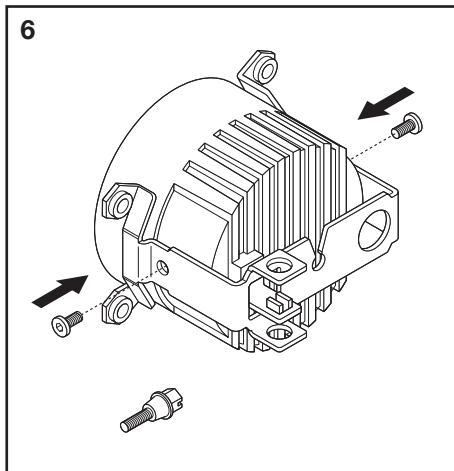

LED driving®

FOG TY MOUNT

OSRAM

TOYOTA	AVENSIS	04/2006
	AURIS	10/2006
	AVANZA	08/2006
	BB	08/2005
	BELTA	09/2005
	CAMRY	01/2006
	COASTER	08/2007
	COROLLA SEDAN	11/2006
	COROLLA VERSO Facelift	05/2007
	HIGHLANDER	05/2007
	IQ	03/2008
	KLUGER	07/2007
	NOAH / VOXY	05/2007
	PREVIA/TARAGO/ESTIMA	01/2006
	PRIUS	01/2008
	RAV 4	11/2005
	RACTIS	08/2005
	VITZ	01/2005
WISH	08/2005	
YARIS	08/2005	
DAIHATSU	MATERIA	09/2006
LEXUS	IS	12/2007
	LX570	11/2007
	RX	01/2009