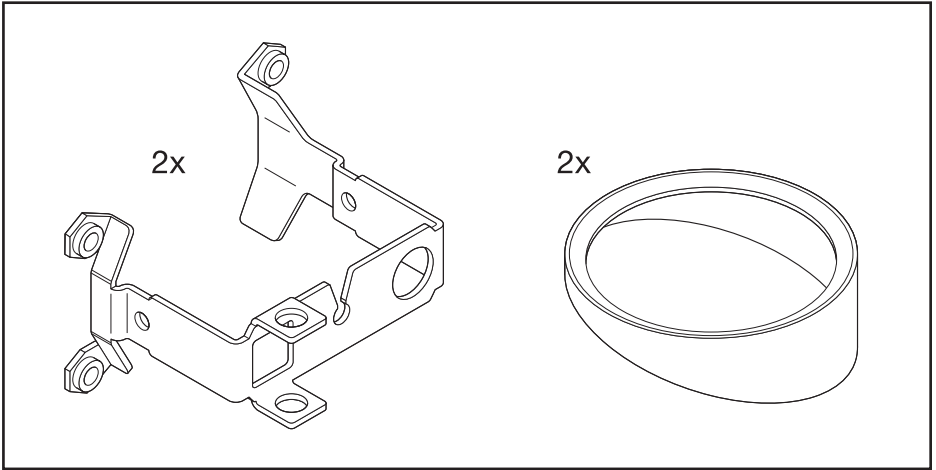

LED driving®

FOG TY MOUNT

OSRAM

TOYOTA	AVENSIS	04/2006
	AURIS	10/2006
	AVANZA	08/2006
	BB	08/2005
	BELTA	09/2005
	CAMRY	01/2006
	COASTER	08/2007
	COROLLA SEDAN	11/2006
	COROLLA VERSO Facelift	05/2007
	HIGHLANDER	05/2007
	IQ	03/2008
	KLUGER	07/2007
	NOAH / VOXY	05/2007
	PREVIA/TARAGO/ESTIMA	01/2006
	PRIUS	01/2008
	RAV 4	11/2005
	RACTIS	08/2005
	VITZ	01/2005
WISH	08/2005	
YARIS	08/2005	
DAIHATSU	MATERIA	09/2006
LEXUS	IS	12/2007
	LX570	11/2007
	RX	01/2009