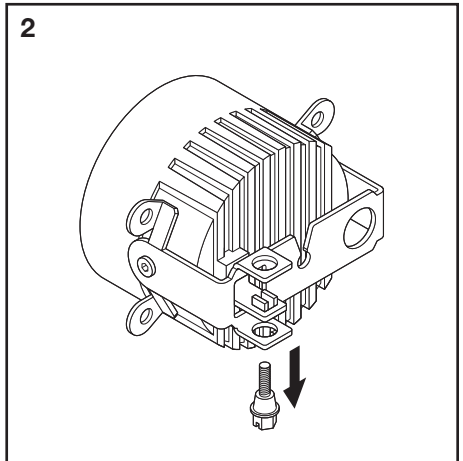

LED driving®

FOG TY MOUNT

OSRAM

TOYOTA	AVENSIS	04/2006
	AURIS	10/2006
	AVANZA	08/2006
	BB	08/2005
	BELTA	09/2005
	CAMRY	01/2006
	COASTER	08/2007
	COROLLA SEDAN	11/2006
	COROLLA VERSO Facelift	05/2007
	HIGHLANDER	05/2007
	IQ	03/2008
	KLUGER	07/2007
	NOAH / VOXY	05/2007
	PREVIA/TARAGO/ESTIMA	01/2006
	PRIUS	01/2008
	RAV 4	11/2005
	RACTIS	08/2005
	VITZ	01/2005
WISH	08/2005	
YARIS	08/2005	
DAIHATSU	MATERIA	09/2006
LEXUS	IS	12/2007
	LX570	11/2007
	RX	01/2009