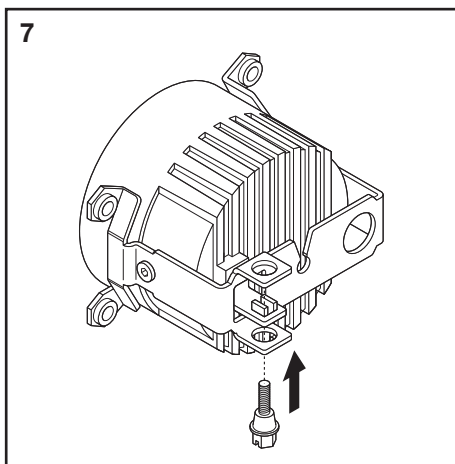

LED driving®

FOG TY MOUNT

OSRAM

TOYOTA	AVENSIS	04/2006
	AURIS	10/2006
	AVANZA	08/2006
	BB	08/2005
	BELTA	09/2005
	CAMRY	01/2006
	COASTER	08/2007
	COROLLA SEDAN	11/2006
	COROLLA VERSO Facelift	05/2007
	HIGHLANDER	05/2007
	IQ	03/2008
	KLUGER	07/2007
	NOAH / VOXY	05/2007
	PREVIA/TARAGO/ESTIMA	01/2006
	PRIUS	01/2008
	RAV 4	11/2005
	RACTIS	08/2005
	VITZ	01/2005
WISH	08/2005	
YARIS	08/2005	
DAIHATSU	MATERIA	09/2006
LEXUS	IS	12/2007
	LX570	11/2007
	RX	01/2009