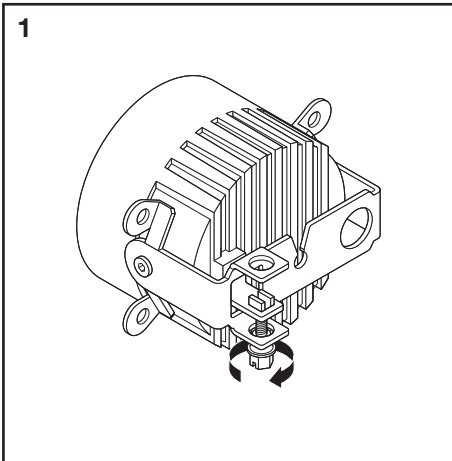

LED driving®

FOG TY MOUNT

OSRAM

TOYOTA	AVENSIS	04/2006
	AURIS	10/2006
	AVANZA	08/2006
	BB	08/2005
	BELTA	09/2005
	CAMRY	01/2006
	COASTER	08/2007
	COROLLA SEDAN	11/2006
	COROLLA VERSO Facelift	05/2007
	HIGHLANDER	05/2007
	IQ	03/2008
	KLUGER	07/2007
	NOAH / VOXY	05/2007
	PREVIA/TARAGO/ESTIMA	01/2006
	PRIUS	01/2008
	RAV 4	11/2005
	RACTIS	08/2005
	VITZ	01/2005
WISH	08/2005	
YARIS	08/2005	
DAIHATSU	MATERIA	09/2006
LEXUS	IS	12/2007
	LX570	11/2007
	RX	01/2009