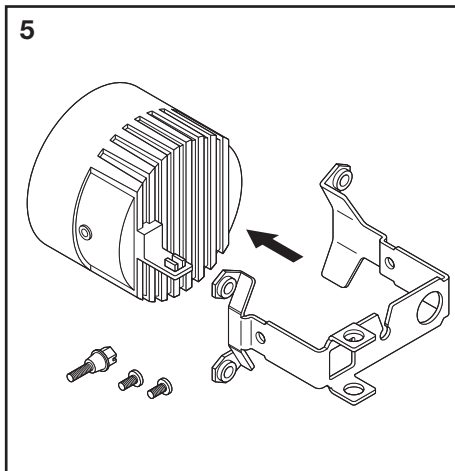

LED driving®

FOG TY MOUNT

OSRAM

TOYOTA	AVENSIS	04/2006
	AURIS	10/2006
	AVANZA	08/2006
	BB	08/2005
	BELTA	09/2005
	CAMRY	01/2006
	COASTER	08/2007
	COROLLA SEDAN	11/2006
	COROLLA VERSO Facelift	05/2007
	HIGHLANDER	05/2007
	IQ	03/2008
	KLUGER	07/2007
	NOAH / VOXY	05/2007
	PREVIA/TARAGO/ESTIMA	01/2006
	PRIUS	01/2008
	RAV 4	11/2005
	RACTIS	08/2005
	VITZ	01/2005
WISH	08/2005	
YARIS	08/2005	
DAIHATSU	MATERIA	09/2006
LEXUS	IS	12/2007
	LX570	11/2007
	RX	01/2009