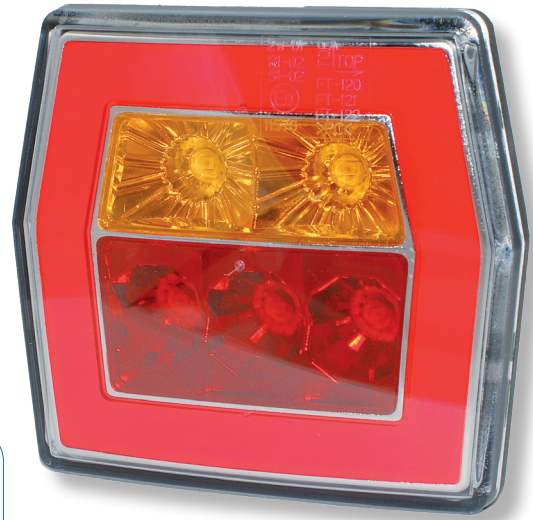

## LED-Schlussleuchten im Neon-Look

- ✓ 100 x 93 mm
- ✓ 12/24 V
- ✓ Kabellänge: 1'000 mm
- ✓ Lochabstand: 45 mm (M5)
- ✓ horizontale und vertikale Montage

Art. FT122

44.<sup>00</sup> (D)

Art. FT110

55.<sup>00</sup> (D)

- ✓ Ø 140 mm
- ✓ 12/24 V
- ✓ Kabellänge: 900 mm
- ✓ Lochabstand: 45 mm (M6)

Ein Video über die Funktionen finden Sie beim Artikel im Web-Shop