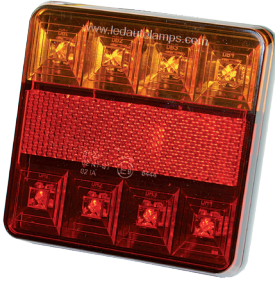

Starke LED Leuchten

LED-Schlussleuchten

- ✓ 12 V
 - ✓ IP 67
 - ✓ Anschlusskabel 250 mm
 - ✓ 100 x 100 x 22 mm
- ✓ 12/24 V
 - ✓ IP 67
 - ✓ Anschlusskabel 400 mm
 - ✓ Ø 125 x 40 mm
- ✓ 12/24 V
 - ✓ IP 67
 - ✓ Anschlusskabel 400 mm
 - ✓ Licht, Brems, Blinker
 - ✓ 200 x 50 x 28 mm

Art. 101BAR
58.⁰⁰ (A)

Art. MAXI2
118.⁰⁰ (A)

Art. 200BSTIME
72.⁰⁰ (A)

LED-Innenleuchten

- ✓ Starkes Streulicht

12 V	Abmessung		Preis
1061K/12	100 x 25 x 10 mm	16 SMD Power LEDs	39.⁸⁰ (A)
1061/12	300 x 25 x 10 mm	61 SMD Power LEDs	98.⁰⁰ (A)
10121/12	600 x 25 x 10 mm	121 SMD Power LEDs	158.⁰⁰ (A)
24 V	Abmessung		Preis
1061K/24	100 x 25 x 10 mm	16 SMD Power LEDs	39.⁸⁰ (A)
1061/24	300 x 25 x 10 mm	61 SMD Power LEDs	106.⁰⁰ (A)
10121/24	600 x 25 x 10 mm	121 SMD Power LEDs	159.⁰⁰ (A)

LED-Seitenmarkierleuchten

- ✓ 12/24 V
- ✓ IP 67
- ✓ 100 x 44 x 12 mm
- ✓ Anschlusskabel 500 mm

Art.	Farbe	Preis
44AMBE	gelb	25.⁹⁰ (A)
44RMBE	rot	25.⁹⁰ (A)
44WMBE	weiss	28.⁹⁰ (A)