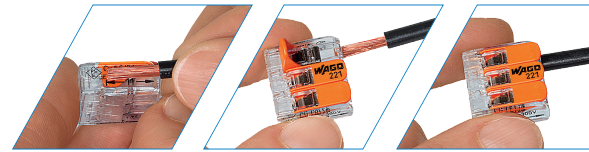

INFO

Kabelverbindungssysteme

- ✓ für Litzenkabel 0.14mm² bis 4.0mm²
- ✓ maximale Klemmwirkung durch Cage Clamp® Anschluss
- ✓ bis 32 Amp, 450VAC

Art. 221412
2 Anschlüsse
1.20 (A)

Art. 221413
3 Anschlüsse
1.45 (A)

Art. 221415
5 Anschlüsse
2.40 (A)

Auch als Klemmverteiler zur festen Montage verfügbar

Art. 862552
2 x 4 Anschlüsse
6.80 (A)

Art. 8621503
3 x 4 Anschlüsse
10.25 (A)

Art. 8621503
4 x 4 Anschlüsse
13.65 (A)

Art. 862505
5 x 4 Anschlüsse
17.10 (A)

Art. 709196
Beschriftungsstreifen 1m
zu Klemmen 862...
12.40 (A)