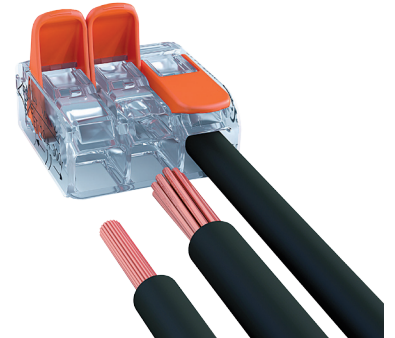

INFO

Kabelverbindungssysteme

- ✓ für Litzenkabel 0.14mm² bis 4.0mm²
- ✓ maximale Klemmwirkung durch Cage Clamp® Anschluss
- ✓ bis 32 Amp, 450VAC

Art. 221412
2 Anschlüsse
1.20 (A)

Art. 221413
3 Anschlüsse
1.45 (A)

Art. 221415
5 Anschlüsse
2.40 (A)

Auch als Klemmverteiler zur festen Montage verfügbar

Art. 862552
2 x 4 Anschlüsse
6.80 (A)

Art. 8621503
3 x 4 Anschlüsse
10.25 (A)

Art. 8621503
4 x 4 Anschlüsse
13.65 (A)

Art. 862505
5 x 4 Anschlüsse
17.10 (A)

Art. 709196
Beschriftungsstreifen 1m
zu Klemmen 862...
12.40 (A)