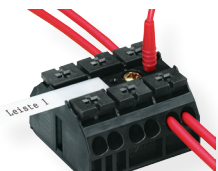

INFO

Kabelverbindungssysteme

- ✓ für Litzenkabel 0.14mm² bis 4.0mm²
- ✓ maximale Klemmwirkung durch Cage Clamp® Anschluss
- ✓ bis 32 Amp, 450VAC

Art. 221412
2 Anschlüsse
1.20 (A)

Art. 221413
3 Anschlüsse
1.45 (A)

Art. 221415
5 Anschlüsse
2.40 (A)

Auch als Klemmverteiler zur festen Montage verfügbar

Art. 862552
2 x 4 Anschlüsse
6.80 (A)

Art. 8621503
3 x 4 Anschlüsse
10.25 (A)

Art. 8621503
4 x 4 Anschlüsse
13.65 (A)

Art. 862505
5 x 4 Anschlüsse
17.10 (A)

Art. 709196
Beschriftungsstreifen 1m
zu Klemmen 862...
12.40 (A)