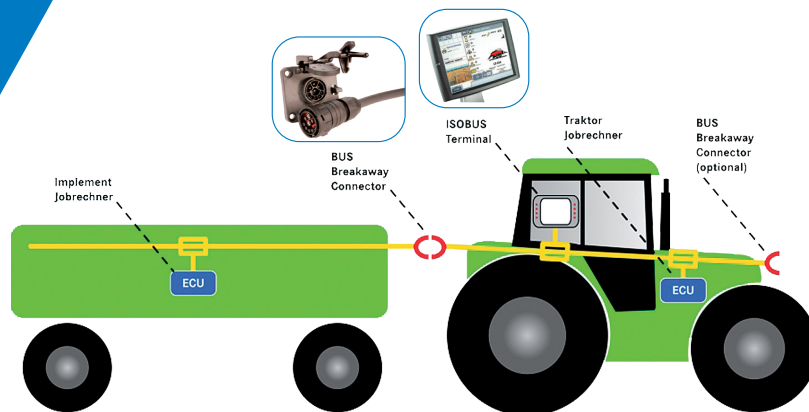

Stecker und Dosen zu ISO-BUS-System

an landwirtschaftlichen Fahrzeugen
wasserdicht IP68
ISO 11783-2

Artikel	Bezeichnung	Preis in CHF
ISOBUSSort	ISO-BUS Sortiment (Stecker, Dose, Pins, Halter etc.)	380. ⁰⁰ (F)
SB151234	ISO-BUS Steckdose 9-pol. inkl Stecker + Pins	328. ⁹⁰ (D)
151234	ISO-BUS Steckdose 9-pol. ohne Zubehör	229. ⁰⁰ (D)
HD36/24/91SN059	„Deutsch“ - Stecker 9-pol. mit Kabelzugentlastung	285. ⁰⁰ (A)
HD36/24/91SN	„Deutsch“ - Stecker 9-pol., Alu, Grösse 24	138. ⁰⁰ (A)
SBHD36	„Deutsch“ - Stecker-Set 9-pol. inkl. Pins	184. ⁰⁰ (A)
HDC34/24	„Deutsch“ - Kappe zu HD36/24...	79. ⁰⁰ (A)
HD34/24/91PN	„Deutsch“ - Steckdose 9-pol., Alu, Grösse 24	108. ⁰⁰ (A)
SBHD34	„Deutsch“ - Steckdosen-Set 9-pol. inkl. Pins	181. ⁰⁰ (A)
HD34H	Halter zu ISO-BUS Steckdose HD34/24/91PN	29. ⁰⁰ (A)
HDC36/24	„Deutsch“ - Kappe zu HD34/24...	58. ⁰⁰ (A)
YMMISOBUS	ISO-BUS Kabel (4x0.5 + 2x2.5 + 2x6mm ² , PVC)	34. ⁰⁰ (B)
ISOBUSMK	„Deutsch“ - ISO-BUS-Prüfkabeladapter	158. ⁰⁰ (M)
HD16/9/1939SE	„Deutsch“ - Stecker 9-pol., Kunststoff, Grösse 9	74. ⁵⁰ (A)
M902Set	„Deutsch“ - Zugentlastung zu HD16/9...	29. ⁵⁰ (A)
HD10/9/1939P	„Deutsch“ - Steckdose 9-pol., Kunststoff, Grösse 9	69. ⁵⁰ (A)

* weiteres Zubehör und Teile finden Sie in unserem Webshop in der Rubrik Steckgehäuse

Bei externem Strombedarf besteht die Möglichkeit mittels Stecker und entsprechendem Kabel einen Abgang von der ISO-Bus-Steckdose zu erstellen.

Beispiel 1:

mit Stecker HD36/24/91SN
plus Twinflex-Kabel TF2x6.0

Beispiel 2:

mit Stecker HD36/24/91SN
plus ISO-Bus-Kabel YMMISOBUS
(2 x 6.0 mm², 2 x 2.5 mm², 4 x 0.5 mm²)

Alternativ kann auch der Stecker HD36/24/91SN059
mit angeflanschter Kabelzugentlastung verwendet werden.