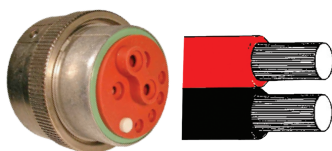

Bei externem Strombedarf besteht die Möglichkeit mittels Stecker und entsprechendem Kabel einen Abgang von der ISO-Bus-Steckdose zu erstellen.

Beispiel 1:

mit Stecker HD36/24/91SN
plus Twinflex-Kabel TF2x6.0