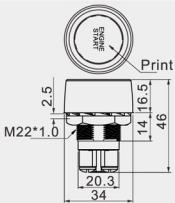

A2-23 - 07

Heavy Duty

FUNCTION

A

B

SC M4

22

9 mm max