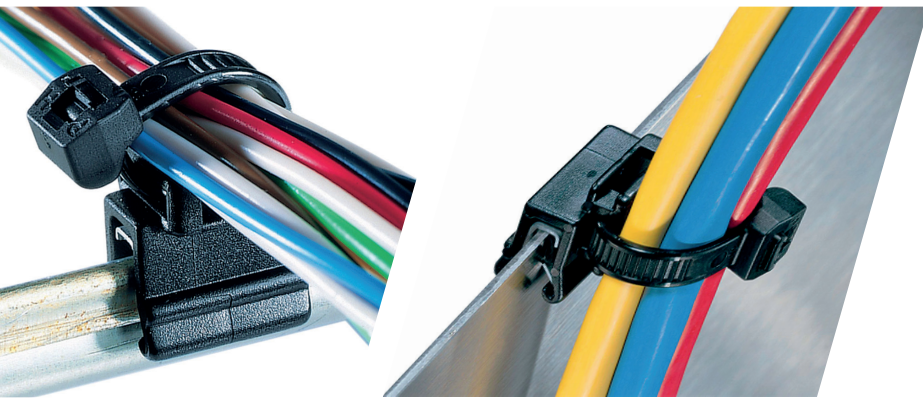

Edge - Clips die neue Art der Kabelbefestigung

- ✓ schnelle Montage ohne Schrauben und Bohren
- ✓ für Wandstärken von 1.0 bis 6.0mm
- ✓ von -40°C bis +105°C
- ✓ Polyamid 6.6 hitzestabilisiert (PA66HS)
- ✓ schwer entflammbar UL94V2

	600042EC3	600043EC3	600043ECL6	600043ECQ6	600043ECSV	600043ECSH
	Art. 600042EC3	Art. 600043EC3	Art. 600043ECL6	Art. 600043ECQ6	Art. 600043ECSV	Art. 600043ECSH
Länge	150 x 3.5 mm	150 x 4.6mm	200 x 4.6mm	200 x 4.6mm	200 x 4.6mm	200 x 4.6mm
Kabelbinder						
für Wanddicke	1.0 - 3.0mm	1.0 - 3.0mm	3.0 - 6.0mm	3.0 - 6.0mm	3.0 - 6.0mm	3.0 - 6.0mm
Kabelbinder	oben, längs + quer	seitlich, horizontal	oben, längs 3.50 (oben, quer 3.50 (seitlich, vertikal	seitlich, horizontal
Einschub		+ vertikal				
Preis	2. ⁶⁰ (A)	2. ³⁰ (A)	4. ²⁰ (A)	3. ⁵⁰ (A)	4. ⁹⁰ (A)	3. ⁸⁰ (A)