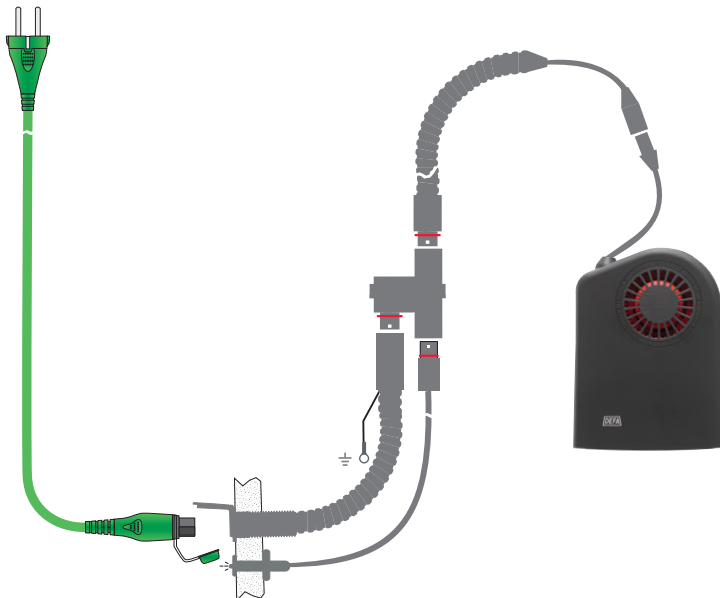

Anschlussbeispiel