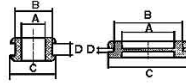

Gummitüllen-Sortiment

Assortiment passe-fils en caoutchouc

Art. DADG

<p>DA50 ø A: 5 mm ø B: 7 mm D: 1 mm</p>  <p>20 Stk </p>	<p>DA55 ø A: 5.5 mm ø B: 8 mm D: 1.5 mm</p>  <p>20 Stk </p>	<p>DA60/20 ø A: 6 mm ø B: 9 mm D: 2 mm</p>  <p>20 Stk </p>	<p>DA60/40 ø A: 6 mm ø B: 9 mm D: 4 mm</p>  <p>20 Stk </p>	<p>DA80/20 ø A: 8 mm ø B: 10 mm D: 2 mm</p>  <p>20 Stk </p>	<p>DA80/40 ø A: 8 mm ø B: 10 mm D: 4 mm</p>  <p>20 Stk </p>
<p>DA100 ø A: 10 mm ø B: 14 mm D: 2 mm</p>  <p>20 Stk </p>	<p>DA110 ø A: 11 mm ø B: 14 mm D: 3 mm</p>  <p>20 Stk </p>	<p>DA120 ø A: 12 mm ø B: 18 mm D: 3 mm</p>  <p>10 Stk </p>	<p>DA120 ø A: 12 mm ø B: 18 mm D: 3 mm</p>  <p>10 Stk </p>	<p>DA160 ø A: 16 mm ø B: 22 mm D: 3 mm</p>  <p>5 Stk </p>	<p>DA160 ø A: 16 mm ø B: 22 mm D: 3 mm</p>  <p>5 Stk </p>
<p>DG9 ø A: 9 mm ø B: 15.5 mm D: 2 mm</p>  <p>10 Stk </p>	<p>DG11 ø A: 11 mm ø B: 18.5 mm D: 2 mm</p>  <p>10 Stk </p>	<p>DG13.5 ø A: 13.5 mm ø B: 20.5 mm D: 2 mm</p>  <p>10 Stk </p>	<p>DG16 ø A: 16 mm ø B: 22.5 mm D: 2 mm</p>  <p>10 Stk </p>	<p>DG21 ø A: 21 mm ø B: 28 mm D: 2 mm</p>  <p>5 Stk </p>	<p>DG21 ø A: 21 mm ø B: 28 mm D: 2 mm</p>  <p>5 Stk </p>