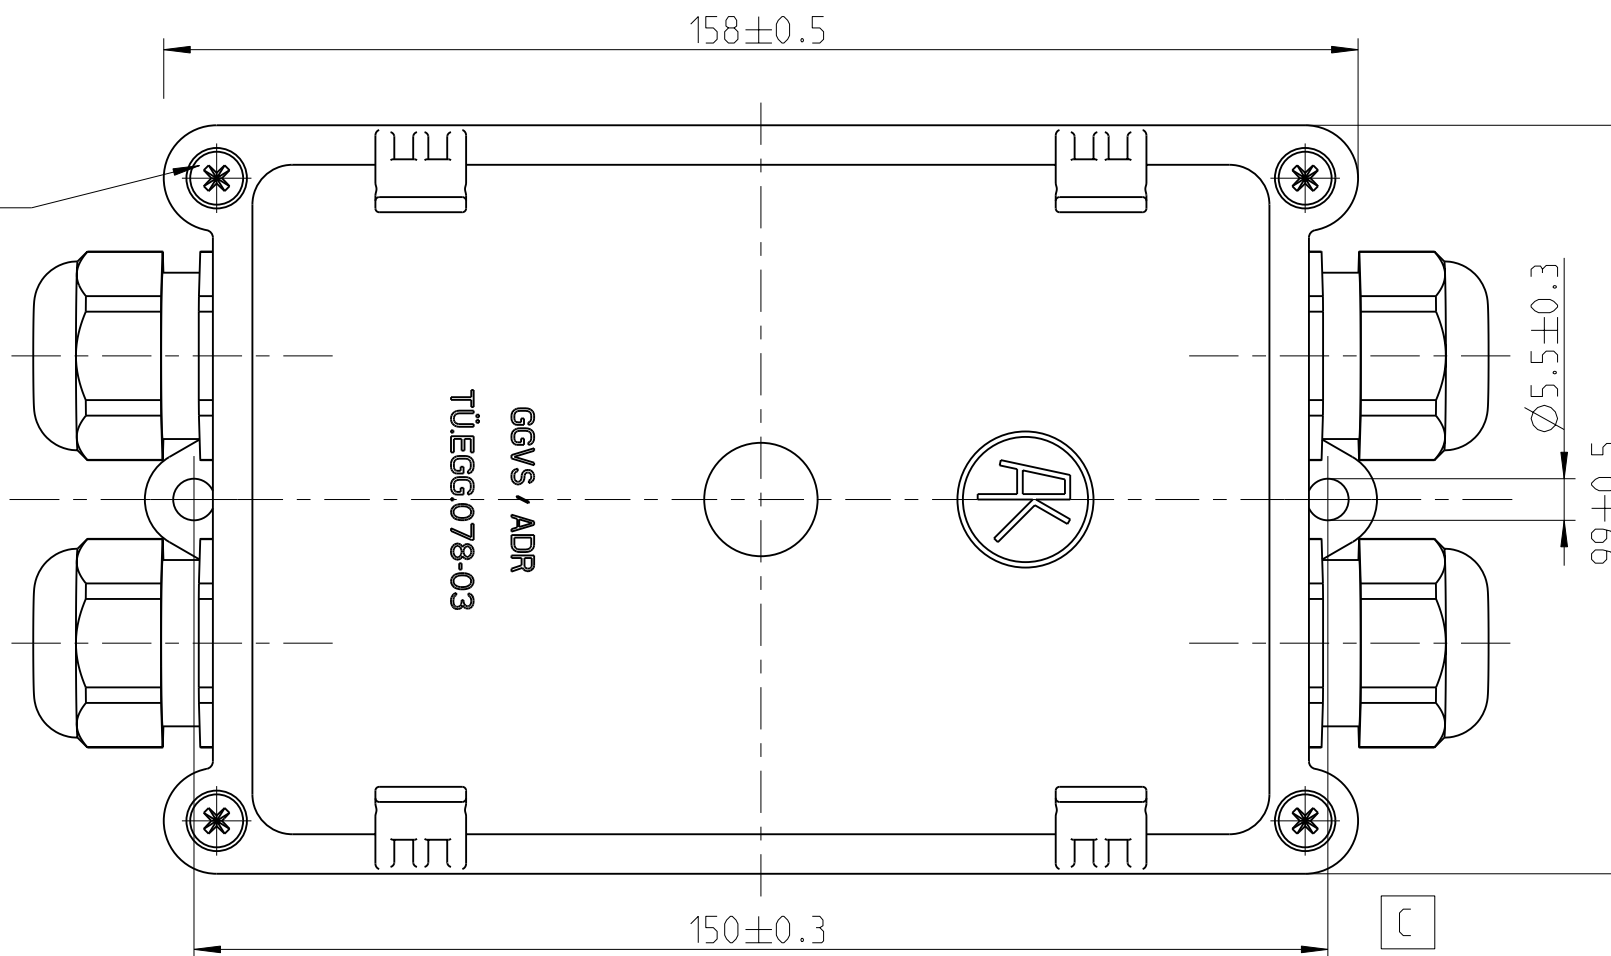

Anziehdrehmoment:
TIGHTENING TORQUE: $M = 1.2 + 0.3Nm$

Anschlussbohrungen geschlossen
FIXING HOLES CLOSED

Bemerkungen / NOTES:

- A** 8 Potenziale / 4-polig
8 POTENTIALS / 4-POLE
- 6 Potenzial / 8-polig
6 POTENTIAL / 8-POLE
- B** Anlieferzustand: Hutmutter nur angelegt
DELIVERED: NUT ONLY APPLIED
- C** Anlieferzustand: Deckel nur mit zwei diagonal liegenden Schrauben für Transportzwecke angeschraubt
DELIVERED: COVER SCREWED WITH TWO DIAGONAL PLACED SCREWS FOR TRANSPORTATION
- Schutzart IP69K nach DIN 40050 im verschlossenen Zustand
PROTECTION CLASS IP69K ACCORDING TO DIN 40050 IN CLOSED CONDITION
- Pos. 7 in Kabelverbindungsdose lose beigelegt
POS. 7 IN CABLE JUNCTION BOX PACKED LOOSE

AK-Nr. AK-NO.	Pos. POS.	AK-Nr. AK-NO.	Benennung DESCRIPTION	Stück QTY.	Einh. UNIT
192001082	1	192010103	Gehäuse HOUSING	1	Stck PCS
	2	01091	Stützen M20x1.5 FITTING	4	Stck PCS
	3	01087	Gegenmutter M20x1.5 NUT	4	Stck PCS
	4	05556	Schlauchring M20 SEALING	4	Stck PCS
	5	01092	Hutmutter M20x1.5 CAP NUT	4	Stck PCS
	6	192001052	ZB-Steckeinsetz PLUG CARTRIDGE	1	Stck PCS
	7	192001072	Zubehör ACCESSORIES	1	Stck PCS
	8	192001062	ZB-Deckel COVER	1	Stck PCS

AK-Nr. AK-NO.	Benennung DESCRIPTION	Pos. POS.	AK-Nr. AK-NO.	Benennung DESCRIPTION	Stück QTY.	Einh. UNIT
192001072	Zubehör ACCESSORIES	-	055001031	Dichtverschluss M20 SEALING	2	Stck PCS
		-	055002041	Schlauchring R M20 SEALING	2	Stck PCS
		-	055002031	Mehrfachdichteinsatz M20- 2x 5.0mm MULTIPLE SEALING	1	Stck PCS
		-	190010105	Fiberdichtung FIBER GASKET	2	Stck PCS
		-	10027	Minigrip-Beutel BAG	1	Stck PCS

Allgemeintoleranz		-	-	-	-
± 0.5		-	-	-	-
Oberfläche		b	14.11.12	AT	Zeichnung überarbeitet, Stückliste hinzu
-		a	22.09.03	RM	Bemerkung: Schutzart IP69K hinzu
Werkstoff		Index	Datum	Name	Änderung
-		System Pro/E	Gez. AT	Datum 28.10.02	Benennung ZB-Kabelverbindungsdose 8 x M16 mit Zubehör
	Maßstab 1:1	Blatt 1 (1)	Gepr. -	Datum -	Zeichnungsnummer 192001082
	Apparatebau Kirchheim-Teck GmbH		Schutzvermerk nach DIN 34 beachten		