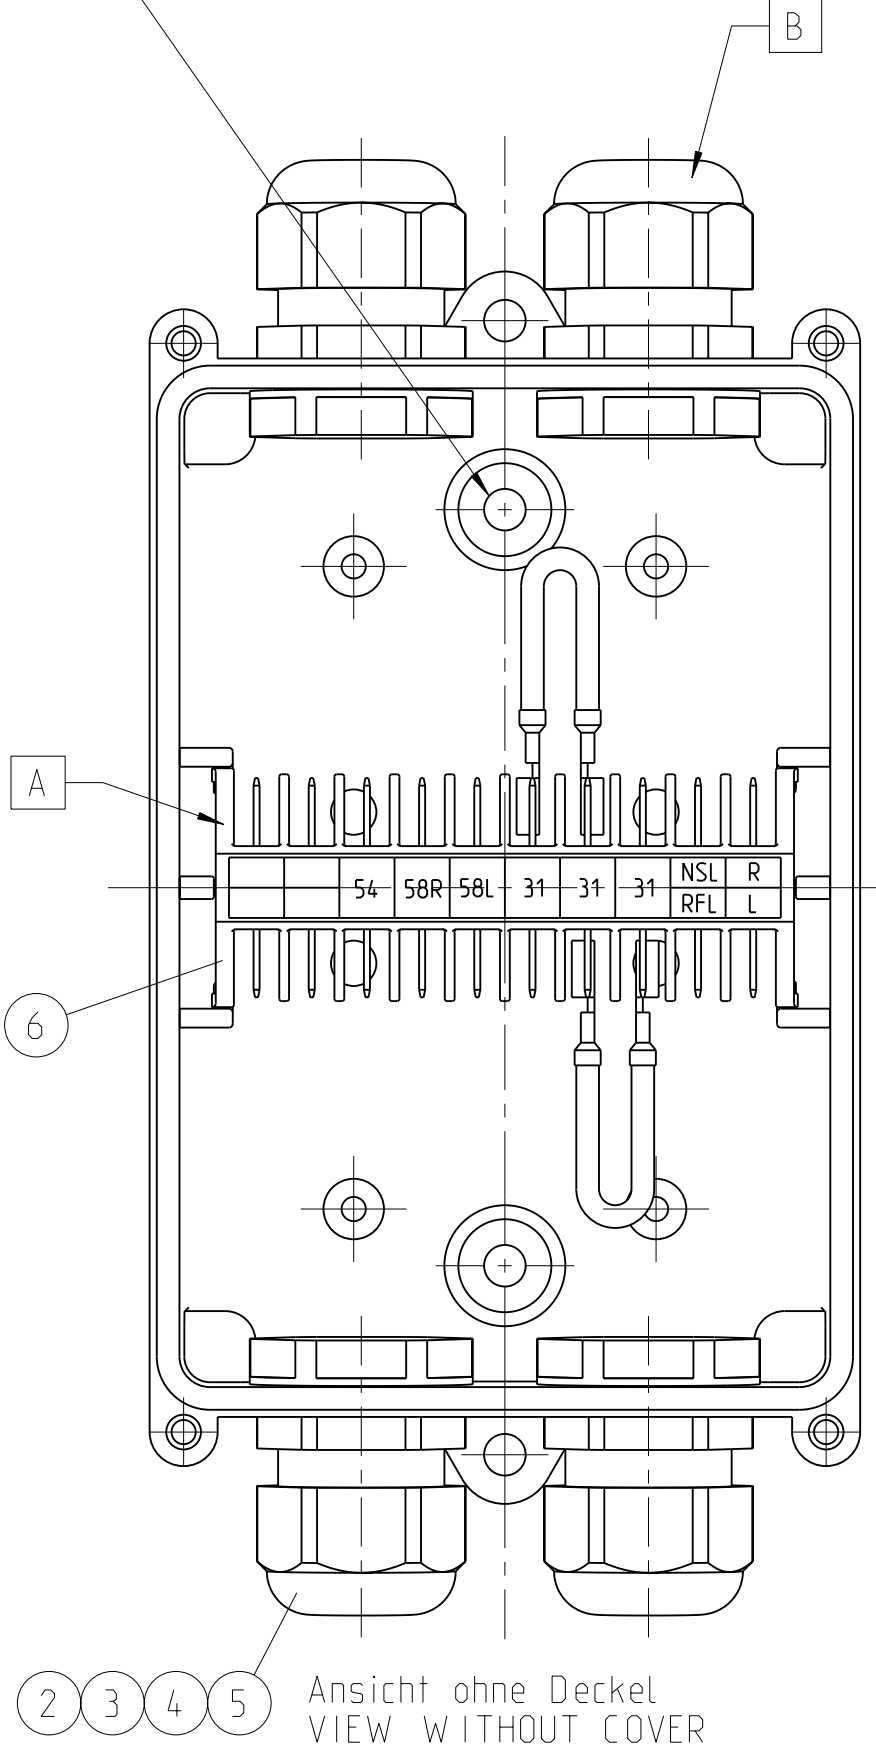

Anziehdrehmoment:
TIGHTENING TORQUE: $M = 1.2 + 0.3Nm$

Anschlussbohrungen geschlossen
FIXING HOLES CLOSED

Bemerkungen / NOTES:

- A** 8 Potenziale / 4-polig
8 POTENTIALS / 4-POLE
- 6 Potenzial / 8-polig
6 POTENTIAL / 8-POLE
- B** Anlieferzustand: Hutmutter nur angelegt
DELIVERED: NUT ONLY APPLIED
- C** Anlieferzustand: Deckel nur mit zwei diagonal liegenden Schrauben für Transportzwecke angeschraubt
DELIVERED: COVER SCREWED WITH TWO DIAGONAL PLACED SCREWS FOR TRANSPORTATION
- Schutzart IP69K nach DIN 40050 im verschlossenen Zustand
PROTECTION CLASS IP69K ACCORDING TO DIN 40050 IN CLOSED CONDITION
- Pos. 7 in Kabelverbindungsdose lose beigelegt
POS. 7 IN CABLE JUNCTION BOX PACKED LOOSE

AK-Nr. AK-NO.	Pos. POS.	AK-Nr. AK-NO.	Benennung DESCRIPTION	Stück QTY.	Einh. UNIT
192001082	1	192010103	Gehäuse HOUSING	1	Stck PCS
	2	01091	Stützen M20x1.5 FITTING	4	Stck PCS
	3	01087	Gegenmutter M20x1.5 NUT	4	Stck PCS
	4	05556	Schlauchring M20 SEALING	4	Stck PCS
	5	01092	Hutmutter M20x1.5 CAP NUT	4	Stck PCS
	6	192001052	ZB-Steckeinsetz PLUG CARTRIDGE	1	Stck PCS
	7	192001072	Zubehör ACCESSORIES	1	Stck PCS
	8	192001062	ZB-Deckel COVER	1	Stck PCS

AK-Nr. AK-NO.	Benennung DESCRIPTION	Pos. POS.	AK-Nr. AK-NO.	Benennung DESCRIPTION	Stück QTY.	Einh. UNIT
192001072	Zubehör ACCESSORIES	-	055001031	Dichtverschluss M20 SEALING	2	Stck PCS
		-	055002041	Schlauchring R M20 SEALING	2	Stck PCS
		-	055002031	Mehrfachdichteinsatz M20- 2x 5.0mm MULTIPLE SEALING	1	Stck PCS
		-	190010105	Fiberdichtung FIBER GASKET	2	Stck PCS
		-	10027	Minigrip-Beutel BAG	1	Stck PCS

Allgemeintoleranz		-	-	-	-
± 0.5		-	-	-	-
Oberfläche		b	14.11.12	AT	Zeichnung überarbeitet, Stückliste hinzu
-		a	22.09.03	RM	Bemerkung: Schutzart IP69K hinzu
Werkstoff		Index	Datum	Name	Änderung
-		System Pro/E	Gez. AT	Datum 28.10.02	Benennung ZB-Kabelverbindungsdose 8 x M16 mit Zubehör
	Maßstab 1:1	Blatt 1 (1)	Gepr. -	Datum -	Zeichnungsnummer 192001082
	Apparatebau Kirchheim-Teck GmbH		Schutzvermerk nach DIN 34 beachten		