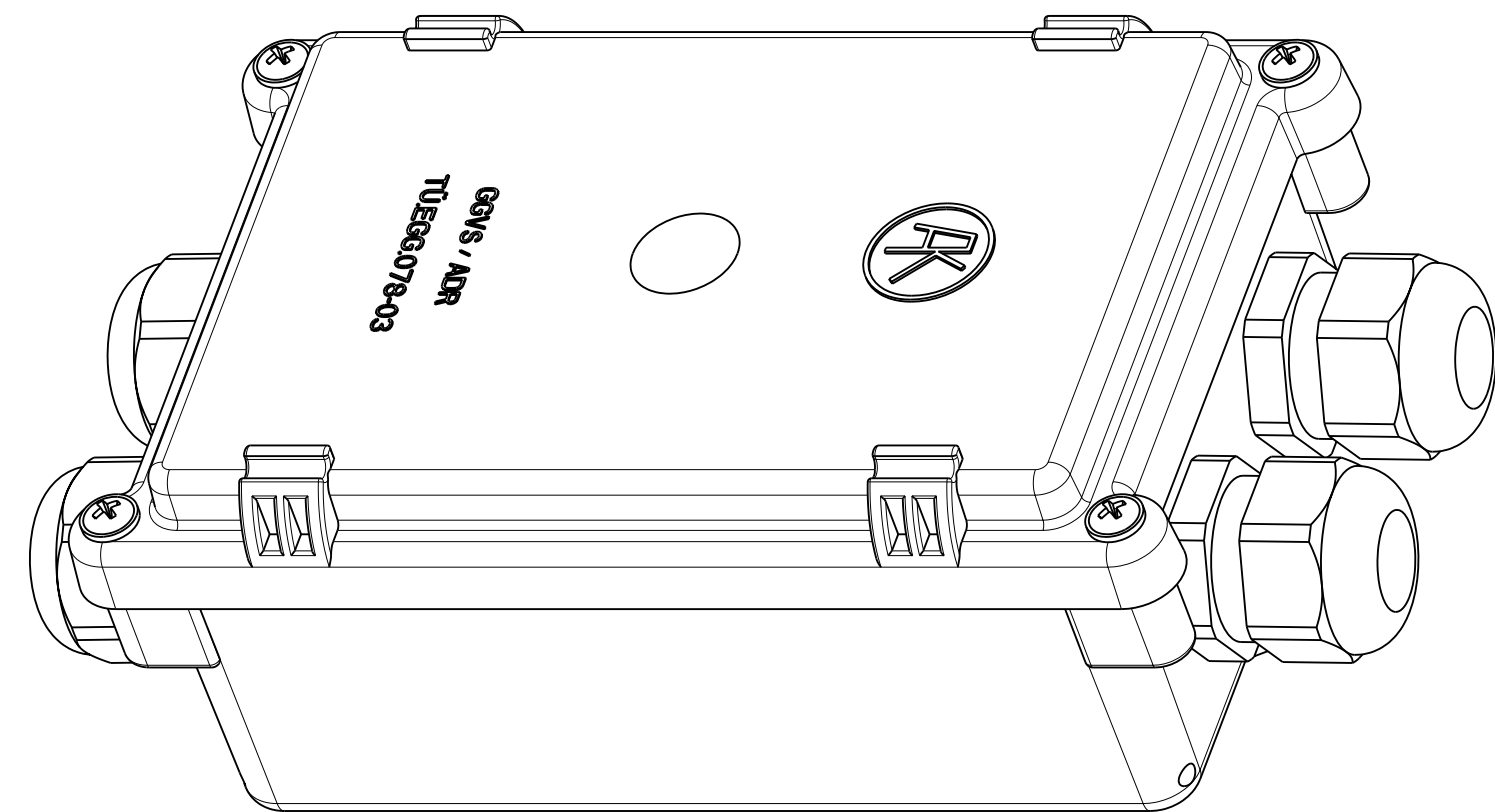

Anziehdrehmoment:
TIGHTENING TORQUE: $M = 1.2 + 0.3Nm$

Anschlussbohrungen geschlossen
FIXING HOLES CLOSED

Bemerkungen / NOTES:

- A** 8 Potenziale / 4-polig
8 POTENTIALS / 4-POLE
- 6 Potenzial / 8-polig
6 POTENTIAL / 8-POLE
- B** Anlieferzustand: Hutmutter nur angelegt
DELIVERED: NUT ONLY APPLIED
- C** Anlieferzustand: Deckel nur mit zwei diagonal liegenden Schrauben für Transportzwecke angeschraubt
DELIVERED: COVER SCREWED WITH TWO DIAGONAL PLACED SCREWS FOR TRANSPORTATION
- Schutzart IP69K nach DIN 40050 im verschlossenen Zustand
PROTECTION CLASS IP69K ACCORDING TO DIN 40050 IN CLOSED CONDITION
- Pos. 7 in Kabelverbindungsdose lose beigelegt
POS. 7 IN CABLE JUNCTION BOX PACKED LOOSE

AK-Nr. AK-NO.	Pos. POS.	AK-Nr. AK-NO.	Benennung DESCRIPTION	Stück QTY.	Einh. UNIT
192001082	1	192010103	Gehäuse HOUSING	1	Stck PCS
	2	01091	Stützen M20x1.5 FITTING	4	Stck PCS
	3	01087	Gegenmutter M20x1.5 NUT	4	Stck PCS
	4	05556	Schlauchring M20 SEALING	4	Stck PCS
	5	01092	Hutmutter M20x1.5 CAP NUT	4	Stck PCS
	6	192001052	ZB-Steckeinsetz PLUG CARTRIDGE	1	Stck PCS
	7	192001072	Zubehör ACCESSORIES	1	Stck PCS
	8	192001062	ZB-Deckel COVER	1	Stck PCS

AK-Nr. AK-NO.	Benennung DESCRIPTION	Pos. POS.	AK-Nr. AK-NO.	Benennung DESCRIPTION	Stück QTY.	Einh. UNIT
192001072	Zubehör ACCESSORIES	-	055001031	Dichtverschluss M20 SEALING	2	Stck PCS
		-	055002041	Schlauchring R M20 SEALING	2	Stck PCS
		-	055002031	Mehrfachdichteinsatz M20- 2x 5.0mm MULTIPLE SEALING	1	Stck PCS
		-	190010105	Fiberdichtung FIBER GASKET	2	Stck PCS
		-	10027	Minigrip-Beutel BAG	1	Stck PCS