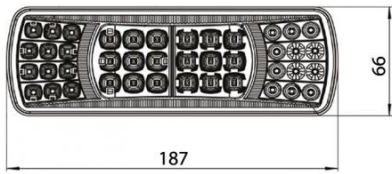

SLIM - Art. Num. D13817

ANDERE DISPLAYS

CABLE COLOUR	COULEUR CABLE	LAMP FUNCTION	FONCTION DU FEUX
	RED ROUGE	REAR POSITION	POSITION ARRIERE
	GREEN / PURPLE VERT / VIOLET	STOP	STOP
	GREEN VERT	DIRECTION INDICATOR	CLIGNOTANT
	GREEN / BROWN VERT / MARRON	REVERSE	RECU
	RED / GREY ROUGE / GRIS	REAR FOG	BROUILLARD ARRIERE
	BLACK NOIR	NEGATIVE	MASSE