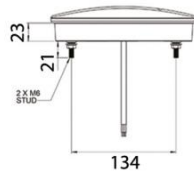

SLIM - Art. Num. D13817

ANDERE DISPLAYS

CABLE COLOUR	COULEUR CABLE	LAMP FUNCTION	FONCTION DU FEUX
	RED ROUGE	REAR POSITION	POSITION ARRIERE
	GREEN / PURPLE VERT / VIOLET	STOP	STOP
	GREEN VERT	DIRECTION INDICATOR	CLIGNOTANT
	GREEN / BROWN VERT / MARRON	REVERSE	RECU
	RED / GREY ROUGE / GRIS	REAR FOG	BROUILLARD ARRIERE
	BLACK NOIR	NEGATIVE	MASSE