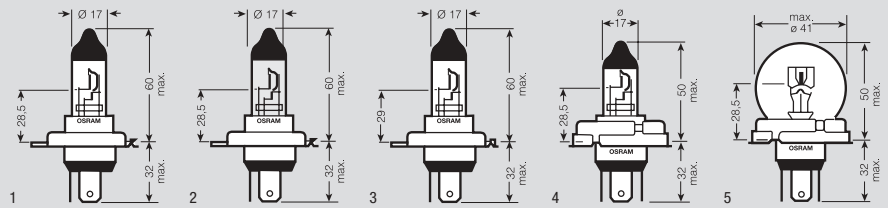

# Scheinwerferlampen

**BILUX® H4 SILVERSTAR®** erzeugt bis zu 50% mehr Licht auf der Strasse. Für eine Top-Optik im Freiflächen-Scheinwerfer ist sie mit einer Silberkuppe ausgestattet. Sie ist gemäss ECE zugelassen.