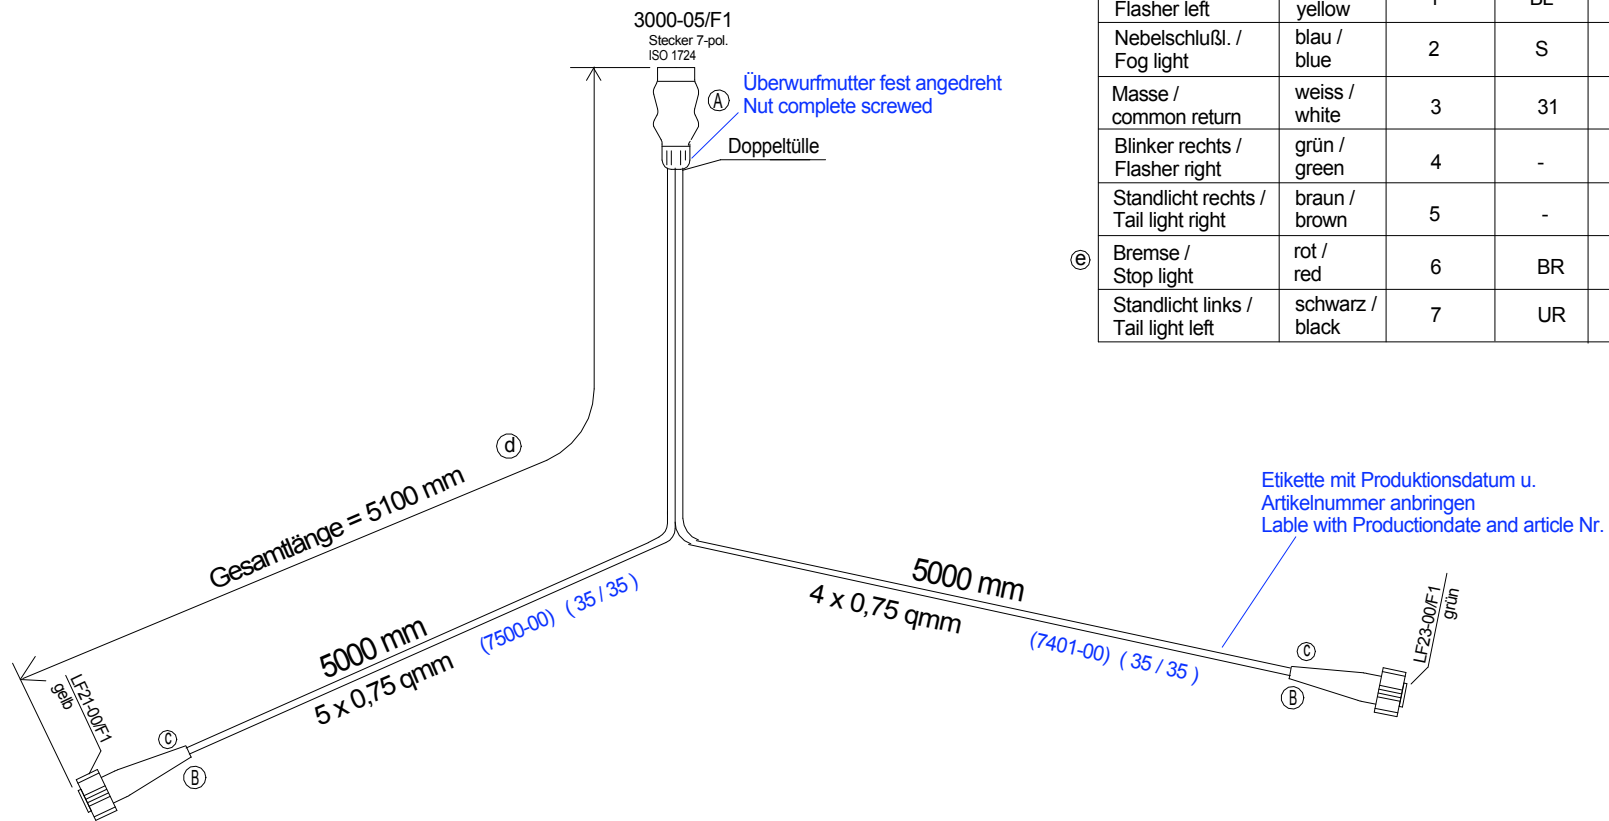

Connection plan / Anschlußplan				
Funktion / Function	Farbe / Colour	Stecker ISO 1724	LF21-00	LF23-00
Blinker links / Flasher left	gelb / yellow	1	BL	-
Nebelschlußl. / Fog light	blau / blue	2	S	-
Masse / common return	weiss / white	3	31	31
Blinker rechts / Flasher right	grün / green	4	-	BL
Standlicht rechts / Tail light right	braun / brown	5	-	UR
ⓔ Bremse / Stop light	rot / red	6	BR	BR
Standlicht links / Tail light left	schwarz / black	7	UR	-

"e"	040913	hm	Steckplan erweitert
"d"	031201	hm	hinzufügen der Gesamtbemaßung
"c"	980825	hm	war Tülle LF81-00
"B"	951023	RD	war Kabelbinder 5951-00
"A"	950622	RD	war Stecker 3000-01

INDEX	Datum	Name	Änderung
gez.	950116	hm	Bestell-Nr. 58-1022-04
gepr.			
Prüfart.	60 037		