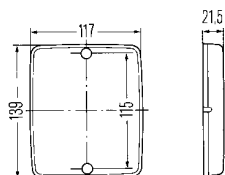

		Bestell-Nr.	Vp.	Für waagerechten oder senkrechten An- bzw. Einbau
		2SA 003 236-041 2SA 003 236-048	1 48	Lichtscheibe rot. Gehäuse aus schwarzem Kunststoff. 2 Befestigungsschrauben M6. (E1) 11591
		9EL 120 201-001	4	Schlussleuchte Ersatzteile: Lichtscheibe 1x12V5W (R5W) 8GA 002 071-121 1x24V5W (R5W) 8GA 002 071-241
		2DA 003 236-031 2DA 003 236-037	1 6	Bremsleuchte Ersatzteile: Lichtscheibe 1x12V21W (P21W) 8GA 002 073-121 1x24V21W (P21W) 8GA 002 073-241
		9EL 119 544-031	4	Nebelschlussleuchte Ersatzteile: Lichtscheibe Reflektor 1x12V21W (P21W) 8GA 002 073-121 1x24V21W (P21W) 8GA 002 073-241
		2NE 003 236-001 2NE 003 236-008	1 48	Lichtscheibe gelb. (E1) 32764
		9EL 119 544-001 9DX 119 545-011	1 2	Blinkleuchte, für rückwärtigen (Kategorie 2a) und (als Zusatzleuchte) für seitlichen An- bzw. Einbau (Kategorie 5) für vorderen (Kategorie 1) und seitlichen (Kategorie 5) An- bzw. Einbau Ersatzteile: Lichtscheibe für -021/-027 (***)
		2BA 003 236-021 2BA 003 236-027	1 6	Lichtscheibe glasklar. (E1) 8728
		9EL 119 544-021 (***)	4	Rückfahrleuchte Ersatzteile: Lichtscheibe Rückstrahler 1x12V21W (P21W) 8GA 002 073-121 1x24V21W (P21W) 8GA 002 073-241
		2BA 003 236-177	48	Rückstrahler für Anbau Rückstrahlerscheibe rot. Bodenplatte aus schwarzem Kunststoff. (E1) 02 31242
		2ZR 003 236-051 2ZR 003 236-057	1 48	Rückstrahler
9EL 119 544-111 9DX 119 545-051	1 2			
8RA 003 660-007	8			