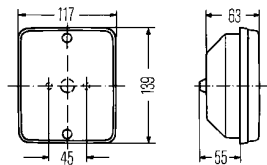

		Bestell-Nr.	Vp.	Für waagerechten oder senkrechten An- bzw. Einbau
		2SA 003 236-041 2SA 003 236-048	1 48	Lichtscheibe rot. Gehäuse aus schwarzem Kunststoff. 2 Befestigungsschrauben M6. (E1) 11591
		9EL 120 201-001	4	Schlussleuchte Ersatzteile: Lichtscheibe 1x12V5W (R5W) 8GA 002 071-121 1x24V5W (R5W) 8GA 002 071-241
		2DA 003 236-031 2DA 003 236-037	1 6	Bremsleuchte Ersatzteile: Lichtscheibe 1x12V21W (P21W) 8GA 002 073-121 1x24V21W (P21W) 8GA 002 073-241
		9EL 119 544-031	4	Nebelschlussleuchte Ersatzteile: Lichtscheibe Reflektor 1x12V21W (P21W) 8GA 002 073-121 1x24V21W (P21W) 8GA 002 073-241
		2NE 003 236-001 2NE 003 236-008	1 48	Lichtscheibe gelb. (E1) 32764
		9EL 119 544-001 9DX 119 545-011	1 2	Blinkleuchte, für rückwärtigen (Kategorie 2a) und (als Zusatzleuchte) für seitlichen An- bzw. Einbau (Kategorie 5) für vorderen (Kategorie 1) und seitlichen (Kategorie 5) An- bzw. Einbau Ersatzteile: Lichtscheibe für -021/-027 (***)
		2BA 003 236-021 2BA 003 236-027	1 6	Lichtscheibe glasklar. (E1) 8728
		9EL 119 544-021 (***)	4	Rückfahrleuchte Ersatzteile: Lichtscheibe Rückstrahler 1x12V21W (P21W) 8GA 002 073-121 1x24V21W (P21W) 8GA 002 073-241
		2BA 003 236-177	48	Rückstrahler für Anbau Rückstrahlerscheibe rot. Bodenplatte aus schwarzem Kunststoff. (E1) 02 31242
		2ZR 003 236-051 2ZR 003 236-057	1 48	Rückstrahler
9EL 119 544-111 9DX 119 545-051	1 2			
8RA 003 660-007	8			