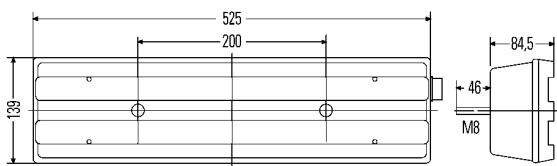

1	BL	schwarz/weiß
2	SKUR/SMLR	grün/schwarz
3	---	nicht belegt
4	NES	gelb/schwarz/weiß
5	ZR	weiß/rot
6	Masse	braun
7	B	schwarz/rot
8	---	nicht belegt

Abb. 1

1	Masse	braun
2	SKUR/SMLR	grün
3	ZR	schwarz
4	BL	rot
5	B	gelb
6	NES	weiß
7	K	grün

Abb. 2

1	Masse	braun
2	SKUR/SMLR	grün
3	ZR	schwarz
4	BL	rot
5	B	gelb
6	---	nicht belegt
7	---	nicht belegt

Bestell-Nr.

Vp.

Für waagerechten Anbau an Zugfahrzeuge

Zulässig auch für Anhänger, wenn eine EG-Teilbetriebserlaubnis für Beleuchtung vorliegt.