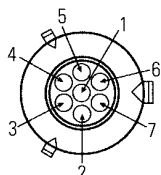

Achtung:

bei Verwendung im Rechtsverkehr ist das Kennzeichenfenster der rechten Leuchte mit der schwarzen Blendscheibe 9EL 134 301-011 (Vp.1) abzudecken, bitte separat bestellen!

1	BL	schwarz/weiß
2	SKUR/SMLR	grün/schwarz
3	---	nicht belegt
4	NES	gelb/schwarz/weiß
5	ZR	weiß/rot
6	Masse	braun
7	B	schwarz/rot
8	---	nicht belegt

1	BL	schwarz/weiß
2	SKUR/SMLR	grün/schwarz
3	---	nicht belegt
4	NES	gelb/schwarz/weiß
5	ZR	weiß/rot
6	Masse	braun
7	B	schwarz/rot
8	---	nicht belegt

Abb. 1

1	Masse	braun
2	SKUR/SMLR	grün
3	ZR	schwarz
4	BL	rot
5	B	gelb
6	NES	weiß
7	K	grün