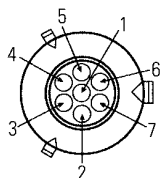

1	BL	schwarz/weiß
2	SKUR/SMLR	grün/schwarz
3	---	nicht belegt
4	NES	gelb/schwarz/weiß
5	ZR	weiß/rot
6	Masse	braun
7	B	schwarz/rot
8	---	nicht belegt

Abb. 1

1	Masse	braun
2	SKUR/SMLR	grün
3	ZR	schwarz
4	BL	rot
5	B	gelb
6	NES	weiß
7	K	grün

Abb. 2

1	Masse	braun
2	SKUR/SMLR	grün
3	ZR	schwarz
4	BL	rot
5	B	gelb
6	---	nicht belegt
7	---	nicht belegt

Bestell-Nr.

Vp.

Für waagerechten Anbau an Zugfahrzeuge

Zulässig auch für Anhänger, wenn eine EG-Teilbetriebserlaubnis für Beleuchtung vorliegt.