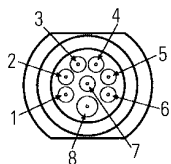

Achtung:

bei Verwendung im Rechtsverkehr ist das Kennzeichenfenster der rechten Leuchte mit der schwarzen Blendscheibe 9EL 134 301-011 (Vp.1) abzudecken, bitte separat bestellen!

1	BL	schwarz/weiß
2	SKUR/SMLR	grün/schwarz
3	---	nicht belegt
4	NES	gelb/schwarz/weiß
5	ZR	weiß/rot
6	Masse	braun
7	B	schwarz/rot
8	---	nicht belegt

1	BL	schwarz/weiß
2	SKUR/SMLR	grün/schwarz
3	---	nicht belegt
4	NES	gelb/schwarz/weiß
5	ZR	weiß/rot
6	Masse	braun
7	B	schwarz/rot
8	---	nicht belegt

Abb. 1

1	Masse	braun
2	SKUR/SMLR	grün
3	ZR	schwarz
4	BL	rot
5	B	gelb
6	NES	weiß
7	K	grün