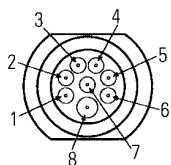

Achtung:

bei Verwendung im Rechtsverkehr ist das Kennzeichenfenster der rechten Leuchte mit der schwarzen Blendscheibe 9EL 134 301-011 (Vp.1) abzudecken, bitte separat bestellen!

1	BL	schwarz/weiß
2	SKUR/SMLR	grün/schwarz
3	---	nicht belegt
4	NES	gelb/schwarz/weiß
5	ZR	weiß/rot
6	Masse	braun
7	B	schwarz/rot
8	---	nicht belegt

1	BL	schwarz/weiß
2	SKUR/SMLR	grün/schwarz
3	---	nicht belegt
4	NES	gelb/schwarz/weiß
5	ZR	weiß/rot
6	Masse	braun
7	B	schwarz/rot
8	---	nicht belegt

Abb. 1

1	Masse	braun
2	SKUR/SMLR	grün
3	ZR	schwarz
4	BL	rot
5	B	gelb
6	NES	weiß
7	K	grün