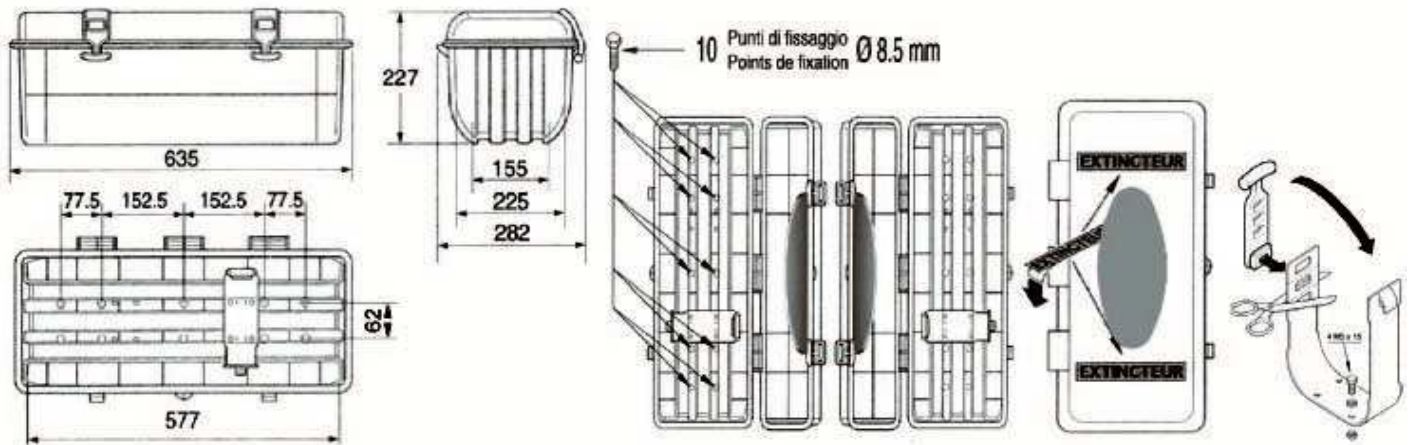

- POSSIBILITA' DI FISSAGGIO CONTENITORE TRAMITE MAX 10 VITI
- POSSIBILITA' DI FISSAGGIO ESTINTORE :
-CON 1 CINGHIA AVVITATA

- POSSIBILITE DE FIXATION COFFRE MAXI PAR 10 VIS
- POSSIBILITE DE FIXATION EXTINCTEUR :
- AVEC 1 SANGLE VISSEE

cm

m³

Kg

50.52.080

CONTENITORE NERO PER ESTINTORE E COPERCHIO NERO CON FINESTRA TRASPARENTE
COFFRE POUR EXTINCTEUR NOIR COURVECLE NOIR AVEC FENETRE TRASPARENTE

1

1

63.5 x 29 x 23
64 x 30 x 24

0.043
0.046

2.45
3

50.52.020

CONTENITORE NERO PER ESTINTORE E COPERCHIO ROSSO CON FINESTRA TRASPARENTE -
COFFRE POUR EXTINCTEUR NOIR COURVECLE ROUGE AVEC FENETRE TRASPARENTE -

40

120 x 80 x 230

2.208

140