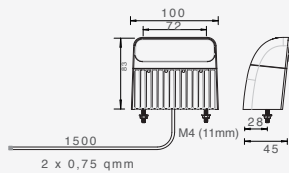

12V LEUCHTEN KENNZEICHENLEUCHTEN

REGPOINT II LED KENNZEICHENLEUCHE LED

DC-FLACHKABEL

BESCHREIBUNG

0,8 m
1,5 m

BEST. NR.
36-3809-007
36-3809-017

VERSION FÜR EINZELANBAU, DC-FLACHKABEL

BESCHREIBUNG

1,5 m

BEST. NR.
36-3869-007

REGPOINT SMALL KENNZEICHENLEUCHE

DC-FLACHKABEL, INKL. LEUCHTMITTEL

BESCHREIBUNG

0,8 m
1,5 m

BEST. NR.
36-1209-017
36-1209-027

ERSATZTEILE UND ZUBEHÖR

BESCHREIBUNG

Leuchte lose mit Tülle
DC-Verbinder
Soffitte 5W / 12V

BEST. NR.
26-1200-007
15-5976-017
16-6605-017

REGPOINT SMALL LED KENNZEICHENLEUCHE

DC-FLACHKABEL

BESCHREIBUNG

0,8 m

BEST. NR.
36-1209-707