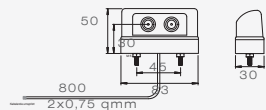

BESCHREIBUNG

Leuchte lose mit Tülle
DC-Verbinder
Soffitte 5W / 12V

BEST. NR.
26-1200-007
15-5976-017
16-6605-017

REGPOINT SMALL LED KENNZEICHENLEUCHE

DC-FLACHKABEL

BESCHREIBUNG

0,8 m

BEST. NR.
36-1209-707