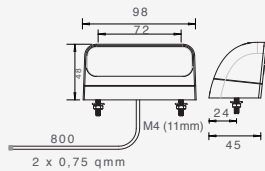

12V LEUCHTEN KENNZEICHENLEUCHTEN

REGPOINT II LED KENNZEICHENLEUCHE LED

DC-FLACHKABEL

BESCHREIBUNG

0,8 m
1,5 m

BEST. NR.
36-3809-007
36-3809-017

VERSION FÜR EINZELANBAU, DC-FLACHKABEL

BESCHREIBUNG

1,5 m

BEST. NR.
36-3869-007

REGPOINT SMALL KENNZEICHENLEUCHE

DC-FLACHKABEL, INKL. LEUCHTMITTEL

BESCHREIBUNG

0,8 m
1,5 m

BEST. NR.
36-1209-017
36-1209-027

ERSATZTEILE UND ZUBEHÖR

BESCHREIBUNG

Leuchte lose mit Tülle
DC-Verbinder
Soffitte 5W / 12V

BEST. NR.
26-1200-007
15-5976-017
16-6605-017

REGPOINT SMALL LED KENNZEICHENLEUCHE

DC-FLACHKABEL

BESCHREIBUNG

0,8 m

BEST. NR.
36-1209-707