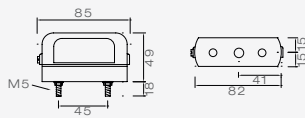

12V LEUCHTEN KENNZEICHENLEUCHTEN

REGPOINT II LED KENNZEICHENLEUCHE LED

DC-FLACHKABEL

BESCHREIBUNG

0,8 m
1,5 m

BEST. NR.
36-3809-007
36-3809-017

VERSION FÜR EINZELANBAU, DC-FLACHKABEL

BESCHREIBUNG

1,5 m

BEST. NR.
36-3869-007

REGPOINT SMALL KENNZEICHENLEUCHE

DC-FLACHKABEL, INKL. LEUCHTMITTEL

BESCHREIBUNG

0,8 m
1,5 m

BEST. NR.
36-1209-017
36-1209-027

ERSATZTEILE UND ZUBEHÖR

BESCHREIBUNG

Leuchte lose mit Tülle
DC-Verbinder
Soffitte 5W / 12V

BEST. NR.
26-1200-007
15-5976-017
16-6605-017

REGPOINT SMALL LED KENNZEICHENLEUCHE

DC-FLACHKABEL

BESCHREIBUNG

0,8 m

BEST. NR.
36-1209-707