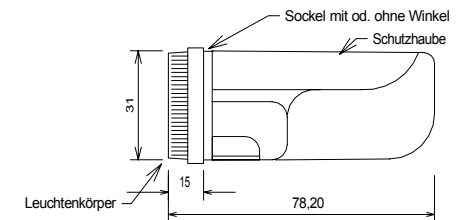

24 VOLT

Seitenmarkierungsleuchte LED "FLAT - POINT " inkl. 1,5m P&R System
mit nur einer LED (Ausführung NEU)

** EINBAUVERSION **

ACHTUNG: *** LED ***

Version ADR

| | | |
|--------|------------------|--------------------------|
| | ZUBEHÖR : | |
| 1 Stk. | 5971-00 | Verschlusshül. P&R Syst. |

| | | | |
|--------------|--------------|-------------|--------------------------------|
| "c" | 020903 | hm | hinzufügen der Etikettierung C |
| "b" | 010608 | hm | waren Schrauben S394-05 |
| "a" | 000204 | hm | war 2128-16 |
| INDEX | Datum | Name | Änderung |
| gez. | 990420 | SW | Bestell-Nr. |
| gepr. | | | 31-2214-13 7 |
| Prüfart | 60 508 | | |