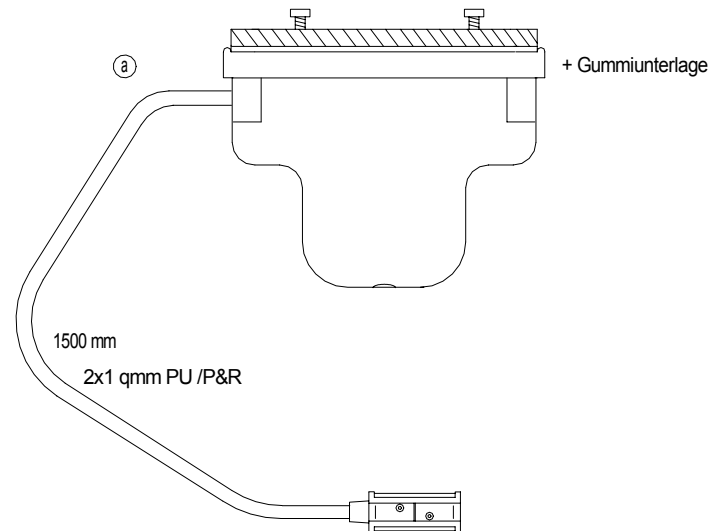

24 VOLT

Seitenmarkierungsleuchte LED "FLAT - POINT " inkl. 1,5m P&R System
mit nur einer LED (Ausführung NEU)

** EINBAUVERSION **

ACHTUNG: *** LED ***

Version ADR

| | | |
|--------|------------------|--------------------------|
| | ZUBEHÖR : | |
| 1 Stk. | 5971-00 | Verschlusshül. P&R Syst. |

| | | | |
|--------------|--------------|-------------|--------------------------------|
| "c" | 020903 | hm | hinzufügen der Etikettierung C |
| "b" | 010608 | hm | waren Schrauben S394-05 |
| "a" | 000204 | hm | war 2128-16 |
| INDEX | Datum | Name | Änderung |
| gez. | 990420 | SW | Bestell-Nr. |
| gepr. | | | 31-2214-13 7 |
| Prüfart | 60 508 | | |