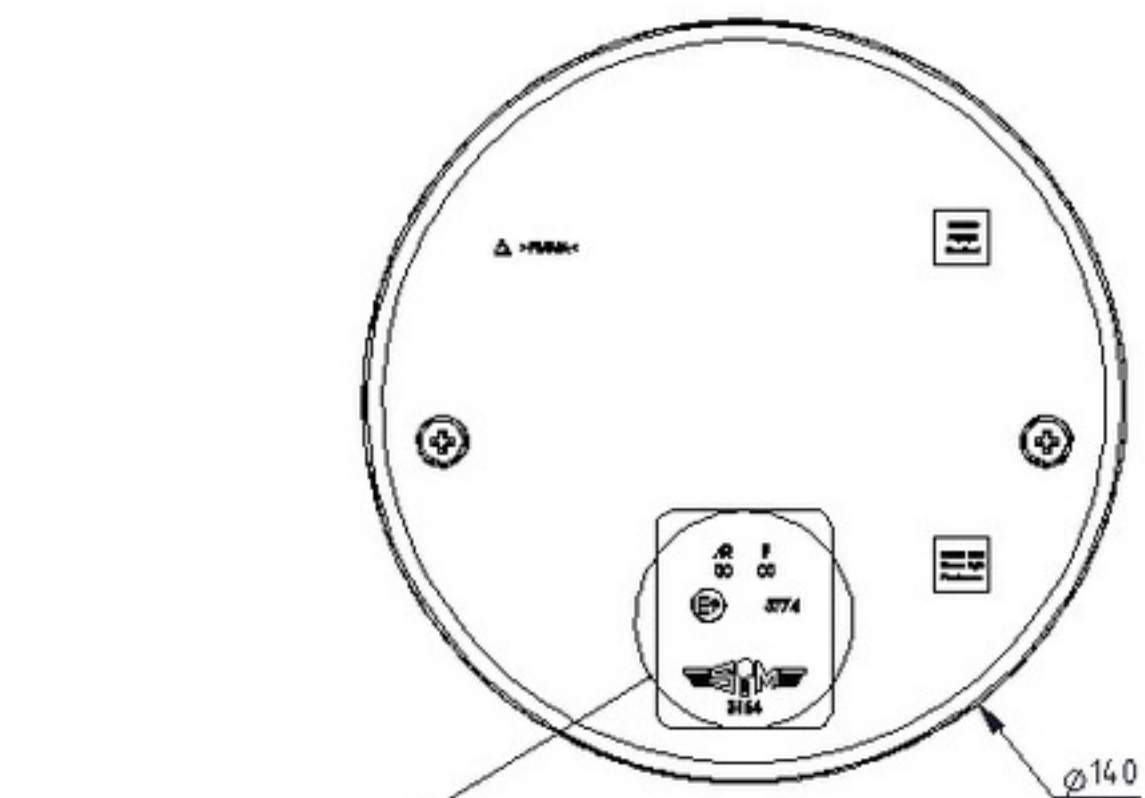

1 2 3 4 5 6 7 8

A  
B  
C  
D  
E  
F

Edição	Edmon	Descrição	Revisions	Alterou	Rev. By	Data	Date			
		<b>SOCIEDADE IRMÃOS MIRANDA SA</b>		BO REALMA - APARTEADO 8 2750 Á GLEDA PORTUGAL		TEL Nº +351 224 61 00 60 FAX Nº +351 224 60 19 07				
ESC. DE ATB	23	DESENHOU (DRAWN)	DATA (DATE)	TÍTULO (TITLE)						
		Tiago M.	03-11-2011	<b>1.3164.6000400</b> Farolim LED's N+MA Rear LED Lamp fog/reverse						
FER./MOL. (WORK/MADE)		VERIFICOU (CHECKED)	DATA (DATE)							
PROPRIEDADE e CONFIDENCIALIDADE A informação contida neste desenho é propriedade de SIM SA, Sociedade Irmãos Miranda. Qualquer reprodução em parte ou no seu todo sem a permissão de SIM SA, Sociedade Irmãos Miranda é proibida.				CURVAS DE INDICAÇÃO DE TOLERÂNCIA CONFORME DIN 7175 (MM)						
				DE	0,50	2,00	4,00	20,00	120,00	215,00
				ATE	3,00	6,00	20,00	120,00	215,00	1000,00
				TOL.	±0,10	±0,10	±0,20	±0,20	±0,50	±0,80
				<b>A3</b>						

1 2 3 4 5 6 7 8