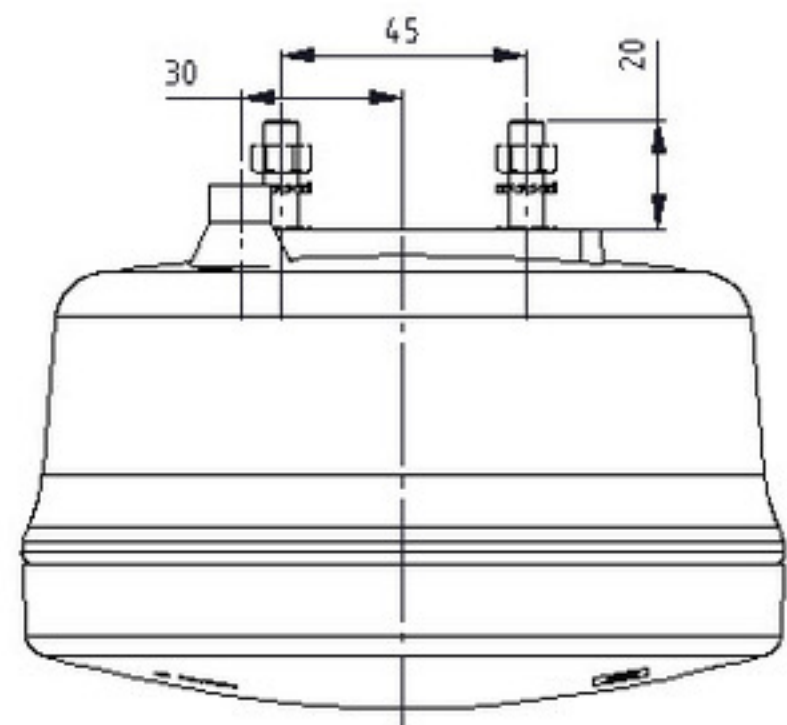

1 2 3 4 5 6 7 8

A  
B  
C  
D  
E  
F

Edição	Edmon	Descrição	Revisions	Alterou	Rev. By	Data	Date			
		<b>SOCIEDADE IRMÃOS MIRANDA SA</b>		BO REALMA - APARTEADO 8 2750 Á GLEDA PORTUGAL		TEL Nº +351 224 61 00 60 FAX Nº +351 224 60 19 07				
ESC. DE ATB	23	DESENHOU (DRAWN)	DATA (DATE)	TÍTULO (TITLE)						
		Tiago M.	03-11-2011	<b>1.3164.6000400</b> Farolim LED's N+MA Rear LED Lamp fog/reverse						
FER./MOL. (WORK/MADE)		VERIFICOU (CHECKED)	DATA (DATE)							
PROPRIEDADE e CONFIDENCIALIDADE A informação contida neste desenho é propriedade de SIM SA, Sociedade Irmãos Miranda. Qualquer reprodução em parte ou no seu todo sem a permissão de SIM SA, Sociedade Irmãos Miranda é proibida.				CURVAS DE INDICAÇÃO DE TOLERÂNCIA CONFORME DIN 7175 (MM)						
				DE	0,50	2,00	4,00	20,00	120,00	215,00
				ATE	3,00	6,00	20,00	120,00	215,00	1000,00
				TOL.	±0,10	±0,10	±0,20	±0,20	±0,50	±0,80
				<b>A3</b>						

1 2 3 4 5 6 7 8