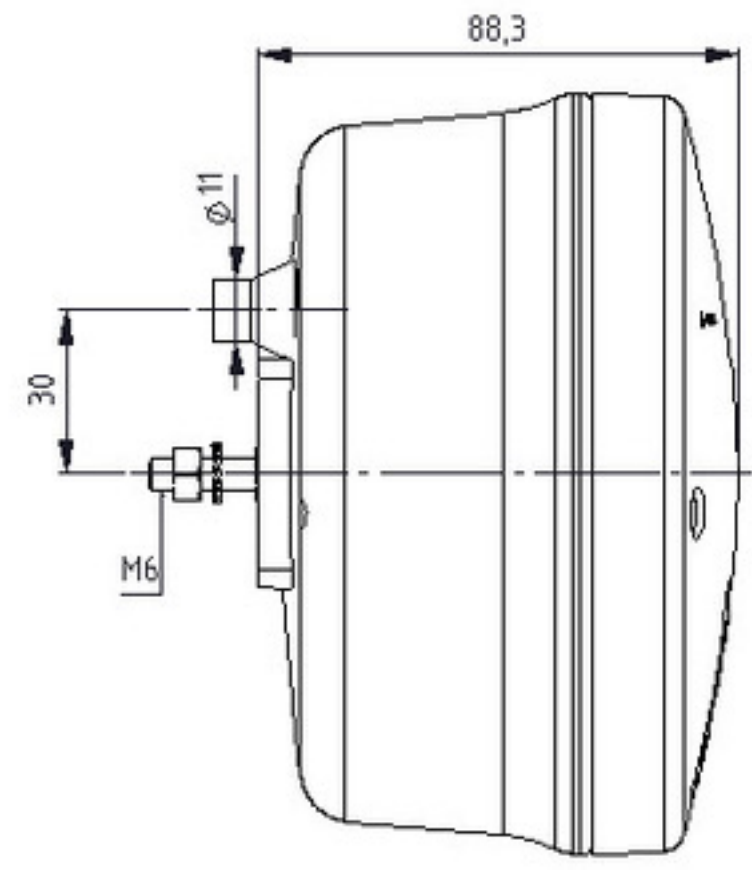

1 2 3 4 5 6 7 8

A  
B  
C  
D  
E  
F

Edição	Edmon	Descrição	Revisions	Alterou	Rev. By	Data	Date			
		<b>SOCIEDADE IRMÃOS MIRANDA SA</b>		BO REALMA - APARTEADO 8 2750 Á GLEDA PORTUGAL		TEL Nº +351 224 61 00 60 FAX Nº +351 224 60 19 07				
ESC. DE ATB	23	DESENHOU (DRAWN)	DATA (DATE)	TÍTULO (TITLE)						
		Tiago M.	03-11-2011	<b>1.3164.6000400</b> Farolim LED's N+MA Rear LED Lamp fog/reverse						
FER./MOL. (WORK/MADE)		VERIFICOU (CHECKED)	DATA (DATE)							
PROPRIEDADE e CONFIDENCIALIDADE A informação contida neste desenho é propriedade de SIM SA, Sociedade Irmãos Miranda. Qualquer reprodução em parte ou no seu todo sem a permissão de SIM SA, Sociedade Irmãos Miranda é proibida.				CURVAS DE INDICAÇÃO DE TOLERÂNCIA CONFORME DIN 7175 (MM)						
				DE	0,50	2,00	4,00	20,00	120,00	215,00
				ATE	3,00	6,00	20,00	120,00	215,00	1000,00
				TOL.	±0,10	±0,10	±0,20	±0,20	±0,50	±0,80
				<b>A3</b>						

1 2 3 4 5 6 7 8