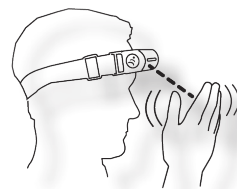

Abmessungen: 130/240 x 26 x 37 mm

Gewicht: nur 101 g

Gleiches Ladegerät für alle Leuchten von Scangrip

Stirnleuchte von Scangrip: I-View

Mit Ein-/Aus-Bewegungssensor: ermöglicht berührungsloses Ein- und Ausschalten mit nur einer Handbewegung

Optimale, breite Ausleuchtung der Arbeitsfläche

IP65, sehr robust mit gummierter Oberfläche

100/200 Lumen

Li-Po Akku 3.8 V 1'600 mAh

Betriebsdauer Stufe 1: 6 h

Betriebsdauer Stufe 2: 3 h

Ladedauer: 4 h

Mit USB-Ladekabel und Netzteil

Abmessungen: 104 x 40 x 36 mm

Gewicht: nur 140 g

Art. **035026**

91.⁰⁰ (0)

Ausleuchtung: Unterschied zwischen einer I-View-Stirnleuchte (rechts) und einer Standard-Stirnlampe

Gleiches Ladegerät für alle Leuchten von Scangrip