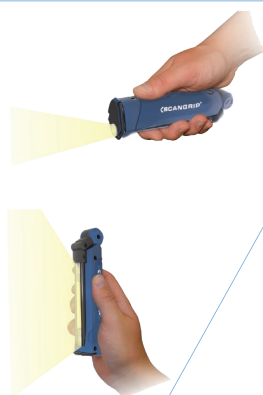

3-in-1-Leuchte von Scangrip: Mini Slim

Viel Leistung im Hosentaschenformat

Inspektions-, Arbeits- und Taschenlampe in einer Leuchte

270° schwenkbar

In aus- und eingeklappter Stellung benutzbar

Art. **035610**

69.⁰⁰ (0)

Hauptleuchte 100/200 Lumen,
Spotleuchte 100 Lumen

Li-On Akku 3.7 V 1'200 mAh

Betriebsdauer Stufe 1: 6 h
Betriebsdauer Stufe 2: 3.5 h

Ladedauer: 3 h

Mit USB-Ladekabel und Netzteil

Mit Bodenmagnet und Aufhängehaken

Abmessungen: 130/240 x 26 x 37 mm

Gewicht: nur 101 g

Gleiches Ladegerät für alle Leuchten von Scangrip

Stirnleuchte von Scangrip: I-View

Mit Ein-/Aus-Bewegungssensor: ermöglicht berührungsloses Ein- und Ausschalten mit nur einer Handbewegung

Optimale, breite Ausleuchtung der Arbeitsfläche

IP65, sehr robust mit gummierter Oberfläche

100/200 Lumen

Li-Po Akku 3.8 V 1'600 mAh

Betriebsdauer Stufe 1: 6 h

Betriebsdauer Stufe 2: 3 h

Ladedauer: 4 h

Mit USB-Ladekabel und Netzteil